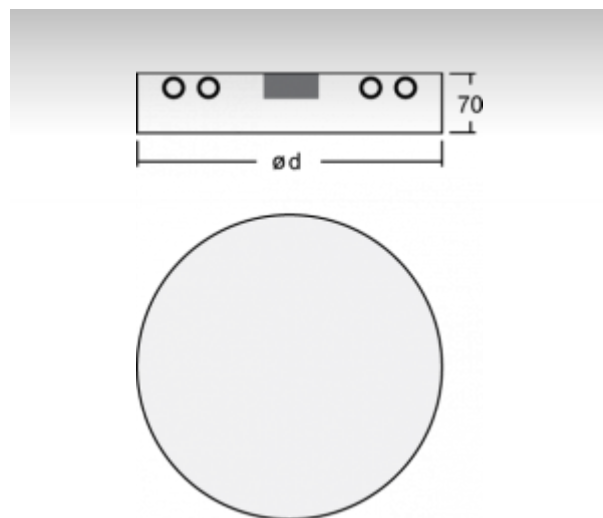

RUNDO

19-551I-1U1WE, W

ОПИСАНИЕ СЕМЬИ СВЕТИЛЬНИКОВ

Тонкий дизайн семьи RUNDO превосходно использует округлые формы. Светильники доступны как в основных геометрических формах, так и в других, более пестрых по форме вариантах. В качестве принадлежностей можно заказать модули для отступления светильника от потолка, что в комбинации с прямоотражённым освещением создает очень интересный эффект в виде светового ореола. Именно различные возможности подвешивания и присоединения расширяют спектр многочисленных применений, наиболее подходящее использование возможно в торговых и административных помещениях, представительных помещениях или в культурных учреждениях.

ОПИСАНИЕ ПРОДУКТА

Материал светильника	алюминий
Цвет светильника	белый цвет
Форма светильника	Круглый светильник
Размер светильника	Ø450mm x 70mm
Тип монтажа	Подвесные
Распределение света	Прямоотражённое освещение
Тип оптики	Микропризматическая оптическая система
Напряжение	220-240V
Тип подключения	Электронная ПРА. Нерегулируемая.
Электрический класс	I

ТЕХНИЧЕСКОЕ ОПИСАНИЕ

Используемый источник света	T16-R 1x22W 2GX13, T16-R 1x60W 2GX13
Напряжение	220-240V
Тип оптики	Микропризматическая оптическая система
Материал светильника	алюминий

Марки

ПРОЕКТЫ