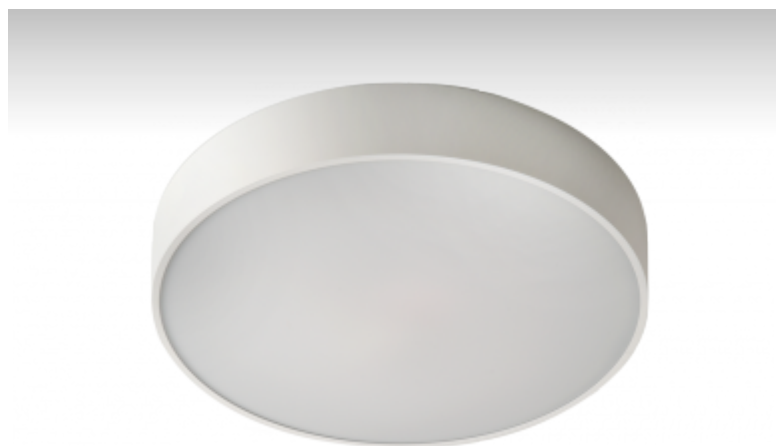

RUNDO

19-551I-1U1WE, W

ОПИСАНИЕ СЕМЬИ СВЕТИЛЬНИКОВ

Тонкий дизайн семьи RUNDO превосходно использует округлые формы. Светильники доступны как в основных геометрических формах, так и в других, более пестрых по форме вариантах. В качестве принадлежностей можно заказать модули для отступления светильника от потолка, что в комбинации с прямоотражённым освещением создает очень интересный эффект в виде светового ореола. Именно различные возможности подвешивания и присоединения расширяют спектр многочисленных применений, наиболее подходящее использование возможно в торговых и административных помещениях, представительных помещениях или в культурных учреждениях.

ОПИСАНИЕ ПРОДУКТА

Материал светильника	алюминий
Цвет светильника	белый цвет
Форма светильника	Круглый светильник
Размер светильника	Ø450mm x 70mm
Тип монтажа	Подвесные
Распределение света	Прямоотражённое освещение
Тип оптики	Микропризматическая оптическая система
Напряжение	220-240V
Тип подключения	Электронная ПРА. Нерегулируемая.
Электрический класс	I