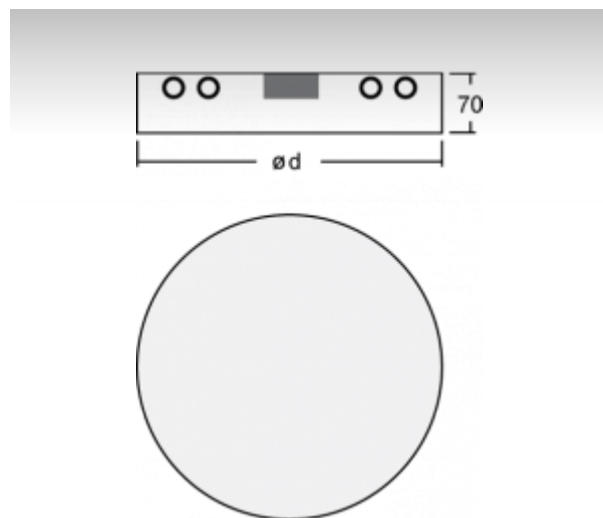

RUNDO

19-551I-1U1WE, E

ОПИСАНИЕ СЕМЬИ СВЕТИЛЬНИКОВ

Тонкий дизайн семьи RUNDO превосходно использует округлые формы. Светильники доступны как в основных геометрических формах, так и в других, более пестрых по форме вариантах. В качестве принадлежностей можно заказать модули для отступления светильника от потолка, что в комбинации с прямоотражённым освещением создает очень интересный эффект в виде светового ореола. Именно различные возможности подвешивания и присоединения расширяют спектр многочисленных применений, наиболее подходящее использование возможно в торговых и административных помещениях, представительных помещениях или в культурных учреждениях.

ОПИСАНИЕ ПРОДУКТА

Материал светильника	алюминий
Цвет светильника	анодированное исполнение
Форма светильника	Круглый светильник
Размер светильника	Ø450mm x 70mm
Тип монтажа	Подвесные
Распределение света	Прямоотражённое освещение
Тип оптики	Микропризматическая оптическая система
Напряжение	220-240V
Тип подключения	Электронная ПРА. Нерегулируемая.
Электрический класс	I

ТЕХНИЧЕСКОЕ ОПИСАНИЕ

Используемый источник света	T16-R 1x22W 2GX13, T16-R 1x60W 2GX13
Напряжение	220-240V
Тип оптики	Микропризматическая оптическая система
Материал светильника	алюминий

Марки

ПРОЕКТЫ