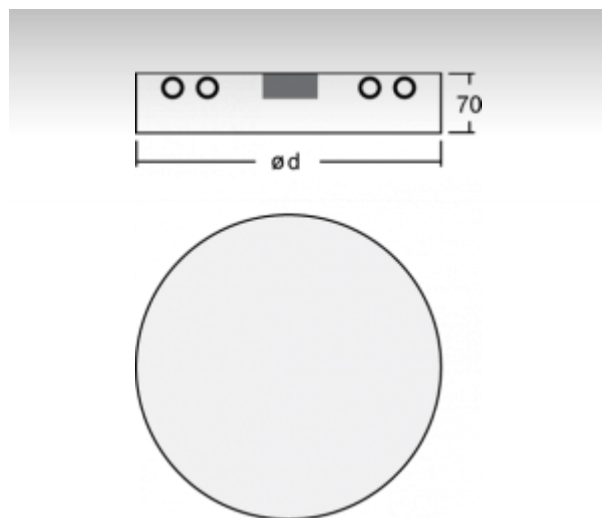

RUNDO

19-551I-1U1WE, B