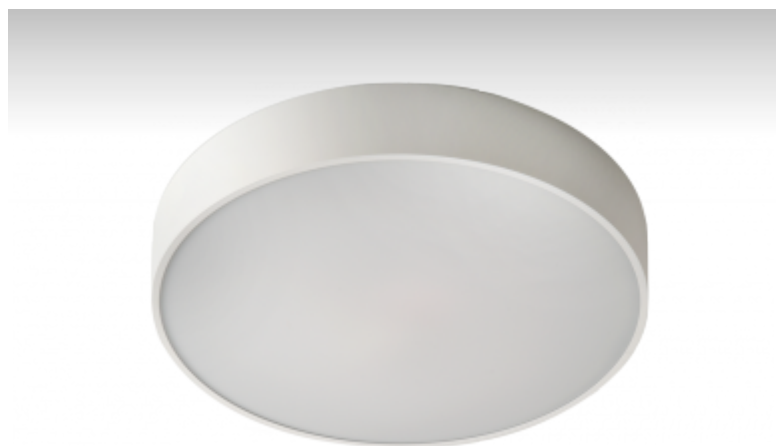

# RUNDO

19-551I-1U1WE, B

## ОПИСАНИЕ СЕМЬИ СВЕТИЛЬНИКОВ

Тонкий дизайн семьи RUNDO превосходно использует округлые формы. Светильники доступны как в основных геометрических формах, так и в других, более пестрых по форме вариантах. В качестве принадлежностей можно заказать модули для отступления светильника от потолка, что в комбинации с прямоотражённым освещением создает очень интересный эффект в виде светового ореола. Именно различные возможности подвешивания и присоединения расширяют спектр многочисленных применений, наиболее подходящее использование возможно в торговых и административных помещениях, представительных помещениях или в культурных учреждениях.

## ОПИСАНИЕ ПРОДУКТА

Материал светильника	алюминий
Цвет светильника	черный цвет
Форма светильника	Круглый светильник
Размер светильника	Ø450mm x 70mm
Тип монтажа	Подвесные
Распределение света	Прямоотражённое освещение
Тип оптики	Микропризматическая оптическая система
Напряжение	220-240V
Тип подключения	Электронная ПРА. Нерегулируемая.
Электрический класс	I