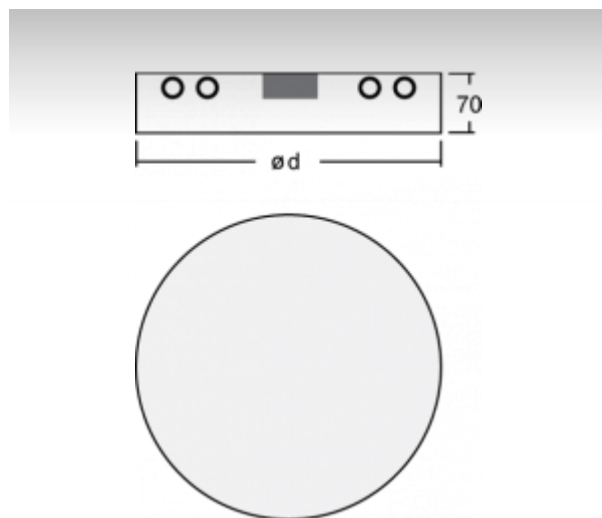

RUNDO

19-551I-1060E, W