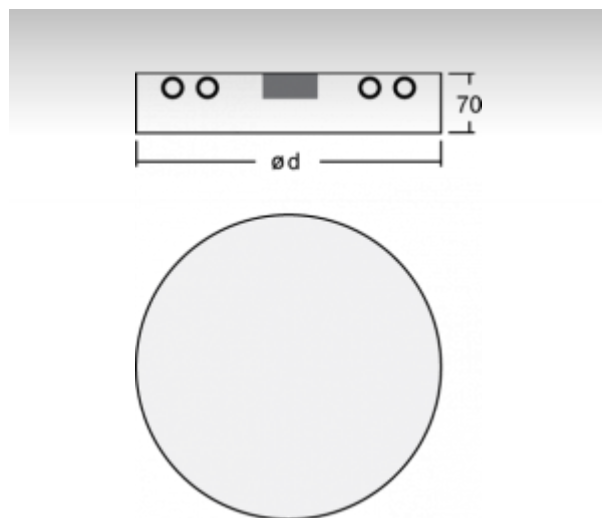

RUNDO

19-551I-1060E, B

ОПИСАНИЕ СЕМЬИ СВЕТИЛЬНИКОВ

Тонкий дизайн семьи RUNDO превосходно использует округлые формы. Светильники доступны как в основных геометрических формах, так и в других, более пестрых по форме вариантах. В качестве принадлежностей можно заказать модули для отступления светильника от потолка, что в комбинации с прямоотражённым освещением создает очень интересный эффект в виде светового ореола. Именно различные возможности подвешивания и присоединения расширяют спектр многочисленных применений, наиболее подходящее использование возможно в торговых и административных помещениях, представительных помещениях или в культурных учреждениях.

ОПИСАНИЕ ПРОДУКТА

Материал светильника	алюминий
Цвет светильника	черный цвет
Форма светильника	Круглый светильник
Размер светильника	Ø450mm x 70mm
Тип монтажа	Подвесные
Распределение света	Прямоотражённое освещение
Тип оптики	Микропризматическая оптическая система
Напряжение	220-240V
Тип подключения	Электронная ПРА. Нерегулируемая.
Электрический класс	I

ТЕХНИЧЕСКОЕ ОПИСАНИЕ

Используемый источник света	T16-R 1x60W 2GX13
Напряжение	220-240V
Тип оптики	Микропризматическая оптическая система
Материал светильника	алюминий

Марки

 Image not found
<http://www.halla.eu/f/i/pdf-znacky-ce.png>