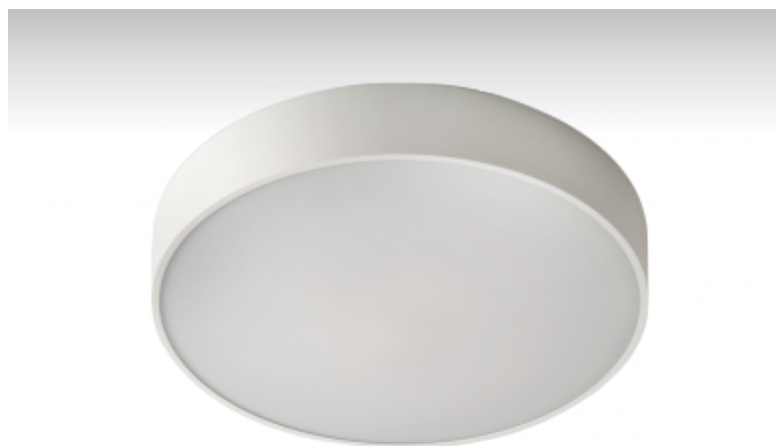

RUNDO

19-551I-1060E, B

ОПИСАНИЕ СЕМЬИ СВЕТИЛЬНИКОВ

Тонкий дизайн семьи RUNDO превосходно использует округлые формы. Светильники доступны как в основных геометрических формах, так и в других, более пестрых по форме вариантах. В качестве принадлежностей можно заказать модули для отступления светильника от потолка, что в комбинации с прямоотражённым освещением создает очень интересный эффект в виде светового ореола. Именно различные возможности подвешивания и присоединения расширяют спектр многочисленных применений, наиболее подходящее использование возможно в торговых и административных помещениях, представительных помещениях или в культурных учреждениях.

ОПИСАНИЕ ПРОДУКТА

Материал светильника	алюминий
Цвет светильника	черный цвет
Форма светильника	Круглый светильник
Размер светильника	Ø450mm x 70mm
Тип монтажа	Подвесные
Распределение света	Прямоотражённое освещение
Тип оптики	Микропризматическая оптическая система
Напряжение	220-240V
Тип подключения	Электронная ПРА. Нерегулируемая.
Электрический класс	I