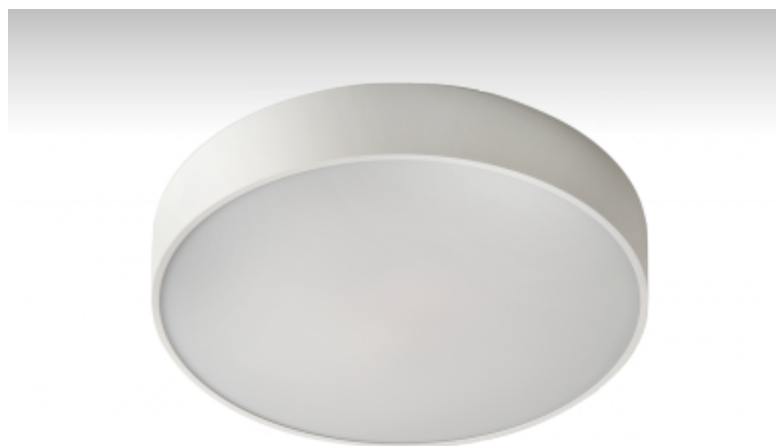

RUNDO

19-551I-1040E, W

ОПИСАНИЕ СЕМЬИ СВЕТИЛЬНИКОВ

Тонкий дизайн семьи RUNDO превосходно использует округлые формы. Светильники доступны как в основных геометрических формах, так и в других, более пестрых по форме вариантах. В качестве принадлежностей можно заказать модули для отступления светильника от потолка, что в комбинации с прямоотражённым освещением создает очень интересный эффект в виде светового ореола. Именно различные возможности подвешивания и присоединения расширяют спектр многочисленных применений, наиболее подходящее использование возможно в торговых и административных помещениях, представительных помещениях или в культурных учреждениях.

ОПИСАНИЕ ПРОДУКТА

Материал светильника	алюминий
Цвет светильника	белый цвет
Форма светильника	Круглый светильник
Размер светильника	Ø370mm x 70mm
Тип монтажа	Подвесные
Распределение света	Прямоотражённое освещение
Тип оптики	Микропризматическая оптическая система
Напряжение	220-240V
Тип подключения	Электронная ПРА. Нерегулируемая.
Электрический класс	I