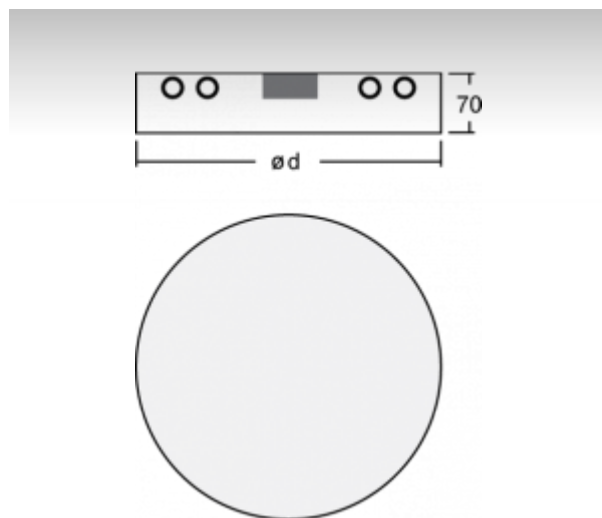

RUNDO

19-551I-1040E, W

ОПИСАНИЕ СЕМЬИ СВЕТИЛЬНИКОВ

Тонкий дизайн семьи RUNDO превосходно использует округлые формы. Светильники доступны как в основных геометрических формах, так и в других, более пестрых по форме вариантах. В качестве принадлежностей можно заказать модули для отступления светильника от потолка, что в комбинации с прямоотражённым освещением создает очень интересный эффект в виде светового ореола. Именно различные возможности подвешивания и присоединения расширяют спектр многочисленных применений, наиболее подходящее использование возможно в торговых и административных помещениях, представительных помещениях или в культурных учреждениях.

ОПИСАНИЕ ПРОДУКТА

Материал светильника	алюминий
Цвет светильника	белый цвет
Форма светильника	Круглый светильник
Размер светильника	Ø370mm x 70mm
Тип монтажа	Подвесные
Распределение света	Прямоотражённое освещение
Тип оптики	Микропризматическая оптическая система
Напряжение	220-240V
Тип подключения	Электронная ПРА. Нерегулируемая.
Электрический класс	I

ТЕХНИЧЕСКОЕ ОПИСАНИЕ

Используемый источник света	T16-R 1x40W 2GX13
Напряжение	220-240V
Тип оптики	Микропризматическая оптическая система
Материал светильника	алюминий

Марки

ПРОЕКТЫ