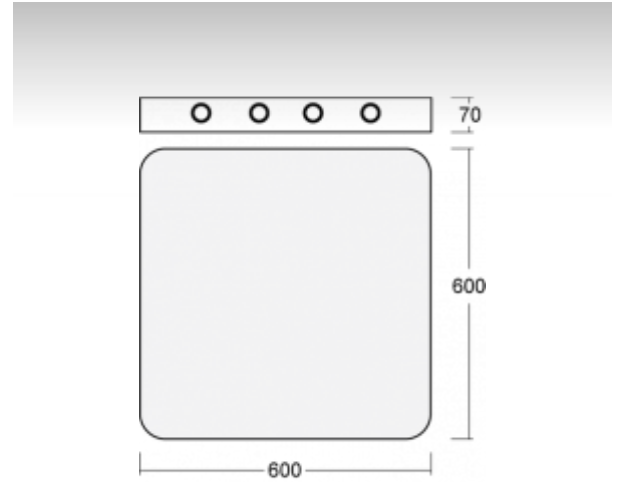

RUNDO

19-501K-4024EI, W

Светильник накладные/настенные/подвесные