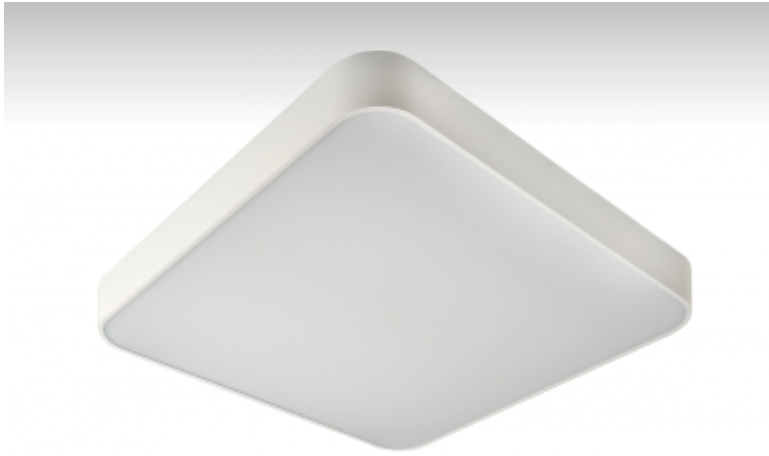

# RUNDO

**19-501K-4024EI, W**

**Светильник накладные/настенные/подвесные**

## ОПИСАНИЕ СЕМЬИ СВЕТИЛЬНИКОВ

Тонкий дизайн семьи RUNDO превосходно использует округлые формы. Светильники доступны как в основных геометрических формах, так и в других, более пестрых по форме вариантах. В качестве принадлежностей можно заказать модули для отступления светильника от потолка, что в комбинации с прямоотражённым освещением создает очень интересный эффект в виде светового ореола. Именно различные возможности подвешивания и присоединения расширяют спектр многочисленных применений, наиболее подходящее использование возможно в торговых и административных помещениях, представительных помещениях или в культурных учреждениях.

## ОПИСАНИЕ ПРОДУКТА

Материал светильника	алюминий
Цвет светильника	белый цвет
Форма светильника	Светильник округлённой формы
Размер светильника	600mm x 600mm x 70mm
Тип монтажа	Накладные, Настенные, Подвесные
Распределение света	Прямоотражённое освещение
Тип оптики	Опаловый рассеиватель
Напряжение	220-240V
Тип подключения	Электронная ПРА. Нерегулируемая. Для ламп различной мощности
Электрический класс	I