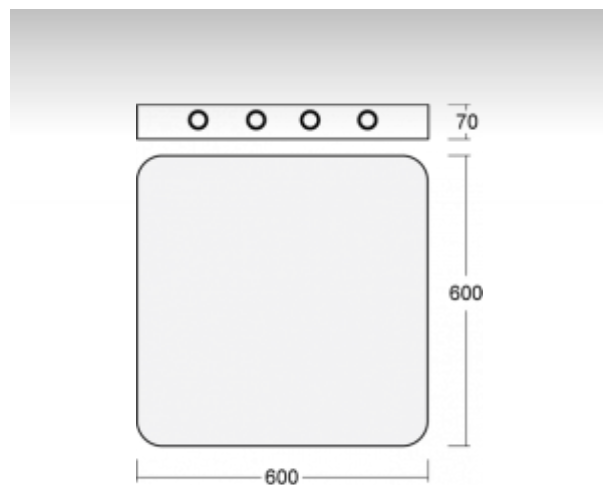

RUNDO

Image not found
<http://www.halla.eu/fi/pai-montaze-nastenne.png>

19-501K-4024EI, E

Светильник накладные/настенные/подвесные

ОПИСАНИЕ СЕМЬИ СВЕТИЛЬНИКОВ

Тонкий дизайн семьи RUNDO превосходно использует округлые формы. Светильники доступны как в основных геометрических формах, так и в других, более пестрых по форме вариантах. В качестве принадлежностей можно заказать модули для отступления светильника от потолка, что в комбинации с прямоотражённым освещением создает очень интересный эффект в виде светового ореола. Именно различные возможности подвешивания и присоединения расширяют спектр многочисленных применений, наиболее подходящее использование возможно в торговых и административных помещениях, представительных помещениях или в культурных учреждениях.

ОПИСАНИЕ ПРОДУКТА

Материал светильника	алюминий
Цвет светильника	анодированное исполнение
Форма светильника	Светильник округлённой формы
Размер светильника	600mm x 600mm x 70mm
Тип монтажа	Накладные, Настенные, Подвесные
Распределение света	Прямоотражённое освещение
Тип оптики	Опаловый рассеиватель
Напряжение	220-240V
Тип подключения	Электронная ПРА. Нерегулируемая. Для ламп различной мощности
Электрический класс	I