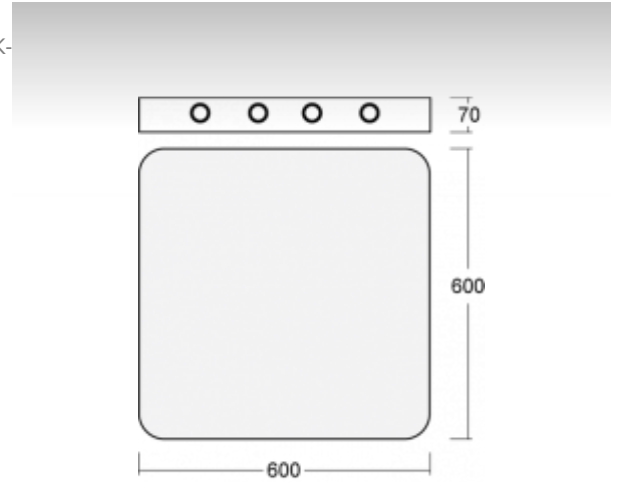

RUNDO

19-501K-4024EI, B

Светильник накладные/настенные/подвесные

ОПИСАНИЕ СЕМЬИ СВЕТИЛЬНИКОВ

Тонкий дизайн семьи RUNDO превосходно использует округлые формы. Светильники доступны как в основных геометрических формах, так и в других, более пестрых по форме вариантах. В качестве принадлежностей можно заказать модули для отступления светильника от потолка, что в комбинации с прямоотражённым освещением создает очень интересный эффект в виде светового ореола. Именно различные возможности подвешивания и присоединения расширяют спектр многочисленных применений, наиболее подходящее использование возможно в торговых и административных помещениях, представительных помещениях или в культурных учреждениях.

ОПИСАНИЕ ПРОДУКТА

Материал светильника	алюминий
Цвет светильника	черный цвет
Форма светильника	Светильник округлённой формы
Размер светильника	600mm x 600mm x 70mm
Тип монтажа	Накладные, Настенные, Подвесные
Распределение света	Прямоотражённое освещение
Тип оптики	Опаловый рассеиватель
Напряжение	220-240V
Тип подключения	Электронная ПРА. Нерегулируемая. Для ламп различной мощности
Электрический класс	I