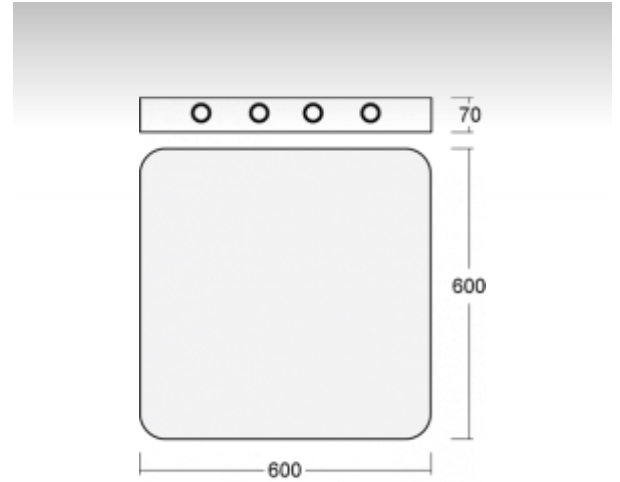

RUNDO

19-501K-4024E, W

Светильник накладные/настенные/подвесные