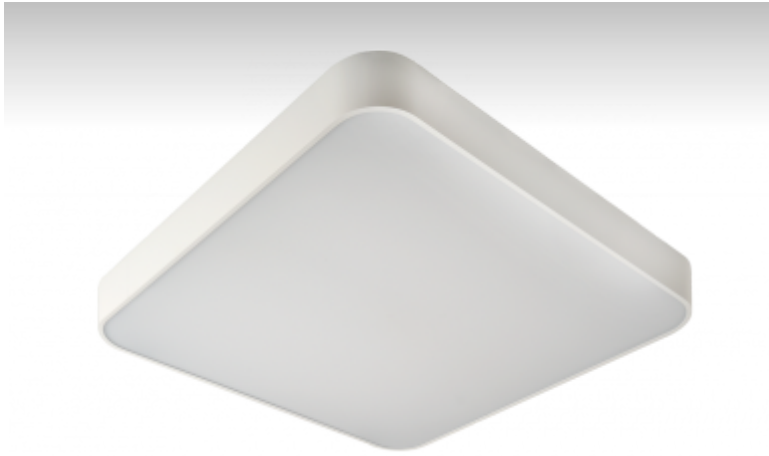

# RUNDO

**19-501K-4024E, W**

**Светильник накладные/настенные/подвесные**

## ОПИСАНИЕ СЕМЬИ СВЕТИЛЬНИКОВ

Тонкий дизайн семьи RUNDO превосходно использует округлые формы. Светильники доступны как в основных геометрических формах, так и в других, более пестрых по форме вариантах. В качестве принадлежностей можно заказать модули для отступления светильника от потолка, что в комбинации с прямоотражённым освещением создает очень интересный эффект в виде светового ореола. Именно различные возможности подвешивания и присоединения расширяют спектр многочисленных применений, наиболее подходящее использование возможно в торговых и административных помещениях, представительных помещениях или в культурных учреждениях.

## ОПИСАНИЕ ПРОДУКТА

Материал светильника	алюминий
Цвет светильника	белый цвет
Форма светильника	Светильник округлённой формы
Размер светильника	600mm x 600mm x 70mm
Тип монтажа	Накладные, Настенные, Подвесные
Распределение света	Прямоотражённое освещение
Тип оптики	Опаловый рассеиватель
Напряжение	220-240V
Тип подключения	Электронная ПРА. Нерегулируемая.
Электрический класс	I