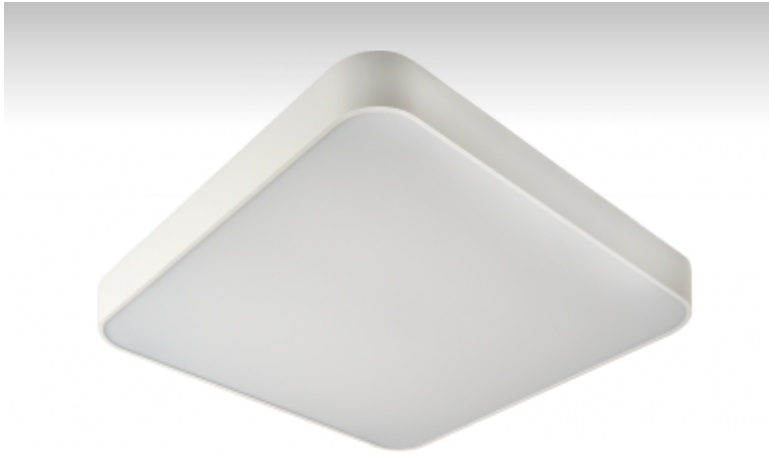

# RUNDO

**19-501K-4024E, S**

**Светильник накладные/настенные/подвесные**

## ОПИСАНИЕ СЕМЬИ СВЕТИЛЬНИКОВ

Тонкий дизайн семьи RUNDO превосходно использует округлые формы. Светильники доступны как в основных геометрических формах, так и в других, более пестрых по форме вариантах. В качестве принадлежностей можно заказать модули для отступления светильника от потолка, что в комбинации с прямоотражённым освещением создает очень интересный эффект в виде светового ореола. Именно различные возможности подвешивания и присоединения расширяют спектр многочисленных применений, наиболее подходящее использование возможно в торговых и административных помещениях, представительных помещениях или в культурных учреждениях.

## ОПИСАНИЕ ПРОДУКТА

Материал светильника	алюминий
Цвет светильника	структурированный серебрянный цвет
Форма светильника	Светильник округлённой формы
Размер светильника	600mm x 600mm x 70mm
Тип монтажа	Накладные, Настенные, Подвесные
Распределение света	Прямоотражённое освещение
Тип оптики	Опаловый рассеиватель
Напряжение	220-240V
Тип подключения	Электронная ПРА. Нерегулируемая.
Электрический класс	I