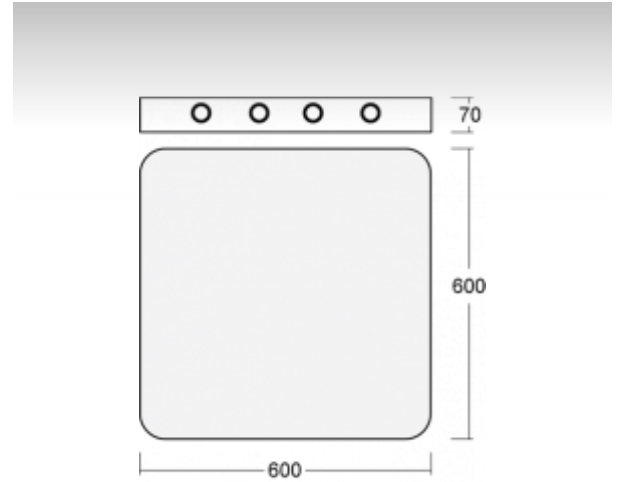

# RUNDO

**19-501K-4024E, S**

**Светильник накладные/настенные/подвесные**

## ОПИСАНИЕ ПРОДУКТА

Материал светильника	алюминий
Цвет светильника	структурированный серебрянный цвет
Форма светильника	Светильник округлённой формы
Размер светильника	600mm x 600mm x 70mm
Тип монтажа	Накладные, Настенные, Подвесные
Распределение света	Прямоотражённое освещение
Тип оптики	Опаловый рассеиватель
Напряжение	220-240V
Тип подключения	Электронная ПРА. Нерегулируемая.
Электрический класс	I