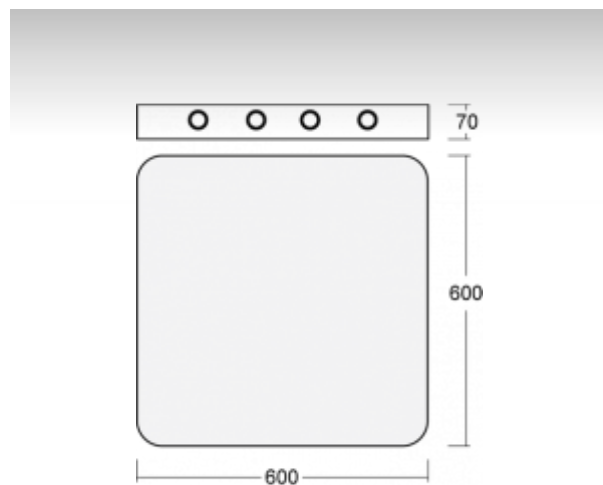

RUNDO

19-501K-4024E, B

Светильник накладные/настенные/подвесные

ОПИСАНИЕ СЕМЬИ СВЕТИЛЬНИКОВ

Тонкий дизайн семьи RUNDO превосходно использует округлые формы. Светильники доступны как в основных геометрических формах, так и в других, более пестрых по форме вариантах. В качестве принадлежностей можно заказать модули для отступления светильника от потолка, что в комбинации с прямоотражённым освещением создает очень интересный эффект в виде светового ореола. Именно различные возможности подвешивания и присоединения расширяют спектр многочисленных применений, наиболее подходящее использование возможно в торговых и административных помещениях, представительных помещениях или в культурных учреждениях.

ОПИСАНИЕ ПРОДУКТА

Материал светильника	алюминий
Цвет светильника	черный цвет
Форма светильника	Светильник округлённой формы
Размер светильника	600mm x 600mm x 70mm
Тип монтажа	Накладные, Настенные, Подвесные
Распределение света	Прямоотражённое освещение
Тип оптики	Опаловый рассеиватель
Напряжение	220-240V
Тип подключения	Электронная ПРА. Нерегулируемая.
Электрический класс	I