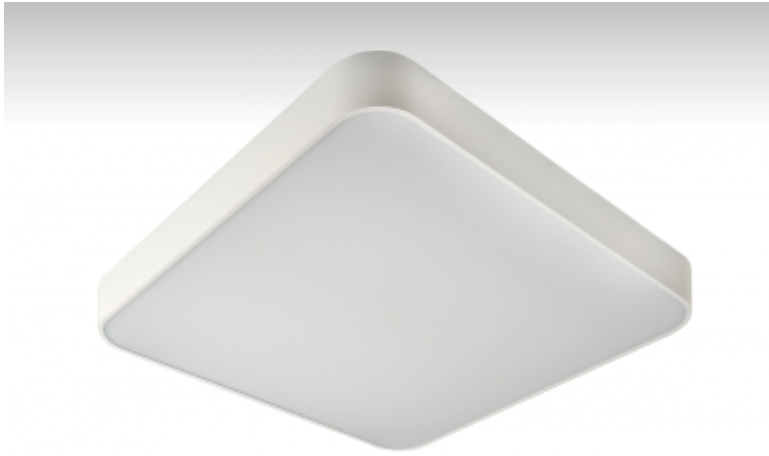

RUNDO

19-501K-1040E, W

Светильник накладные/настенные/подвесные

ОПИСАНИЕ СЕМЬИ СВЕТИЛЬНИКОВ

Тонкий дизайн семьи RUNDO превосходно использует округлые формы. Светильники доступны как в основных геометрических формах, так и в других, более пестрых по форме вариантах. В качестве принадлежностей можно заказать модули для отступления светильника от потолка, что в комбинации с прямоотражённым освещением создает очень интересный эффект в виде светового ореола. Именно различные возможности подвешивания и присоединения расширяют спектр многочисленных применений, наиболее подходящее использование возможно в торговых и административных помещениях, представительных помещениях или в культурных учреждениях.

ОПИСАНИЕ ПРОДУКТА

Материал светильника	алюминий
Цвет светильника	белый цвет
Форма светильника	Светильник округлённой формы
Размер светильника	350mm x 350mm x 70mm
Тип монтажа	Накладные, Настенные, Подвесные
Распределение света	Прямоотражённое освещение
Тип оптики	Опаловый рассеиватель
Напряжение	220-240V
Тип подключения	Электронная ПРА. Нерегулируемая.
Электрический класс	I

ТЕХНИЧЕСКОЕ ОПИСАНИЕ

Используемый источник света	T16-R 1x40W 2GX13
Напряжение	220-240V
Тип оптики	Опаловый рассеиватель
Материал светильника	алюминий

Марки

ПРОЕКТЫ