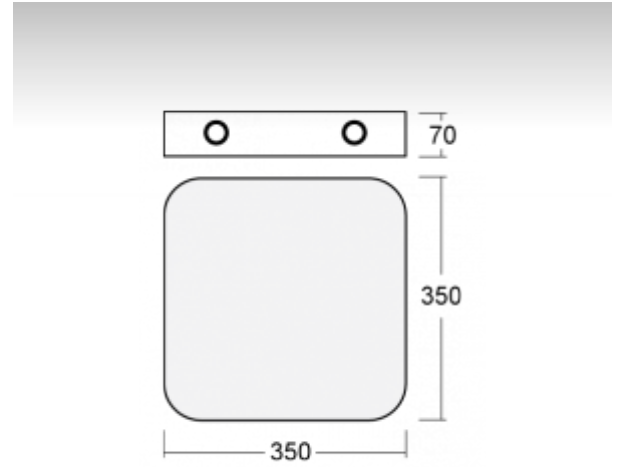

RUNDO

19-501K-1040E, W

Светильник накладные/настенные/подвесные

ОПИСАНИЕ СЕМЬИ СВЕТИЛЬНИКОВ

Тонкий дизайн семьи RUNDO превосходно использует округлые формы. Светильники доступны как в основных геометрических формах, так и в других, более пестрых по форме вариантах. В качестве принадлежностей можно заказать модули для отступления светильника от потолка, что в комбинации с прямоотражённым освещением создает очень интересный эффект в виде светового ореола. Именно различные возможности подвешивания и присоединения расширяют спектр многочисленных применений, наиболее подходящее использование возможно в торговых и административных помещениях, представительных помещениях или в культурных учреждениях.

ОПИСАНИЕ ПРОДУКТА

Материал светильника	алюминий
Цвет светильника	белый цвет
Форма светильника	Светильник округлённой формы
Размер светильника	350mm x 350mm x 70mm
Тип монтажа	Накладные, Настенные, Подвесные
Распределение света	Прямоотражённое освещение
Тип оптики	Опаловый рассеиватель
Напряжение	220-240V
Тип подключения	Электронная ПРА. Нерегулируемая.
Электрический класс	I