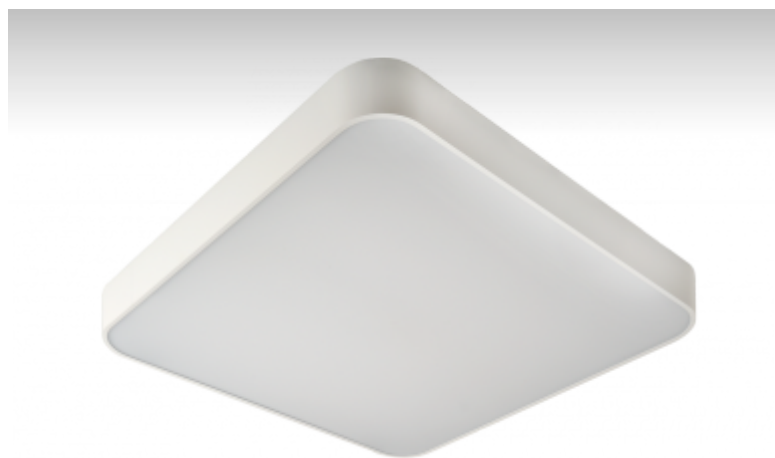

# RUNDO

**19-501K-1040E, E**

**Светильник накладные/настенные/подвесные**

## ОПИСАНИЕ СЕМЬИ СВЕТИЛЬНИКОВ

Тонкий дизайн семьи RUNDO превосходно использует округлые формы. Светильники доступны как в основных геометрических формах, так и в других, более пестрых по форме вариантах. В качестве принадлежностей можно заказать модули для отступления светильника от потолка, что в комбинации с прямоотражённым освещением создает очень интересный эффект в виде светового ореола. Именно различные возможности подвешивания и присоединения расширяют спектр многочисленных применений, наиболее подходящее использование возможно в торговых и административных помещениях, представительных помещениях или в культурных учреждениях.

## ОПИСАНИЕ ПРОДУКТА

Материал светильника	алюминий
Цвет светильника	анодированное исполнение
Форма светильника	Светильник округлённой формы
Размер светильника	350mm x 350mm x 70mm
Тип монтажа	Накладные, Настенные, Подвесные
Распределение света	Прямоотражённое освещение
Тип оптики	Опаловый рассеиватель
Напряжение	220-240V
Тип подключения	Электронная ПРА. Нерегулируемая.
Электрический класс	I