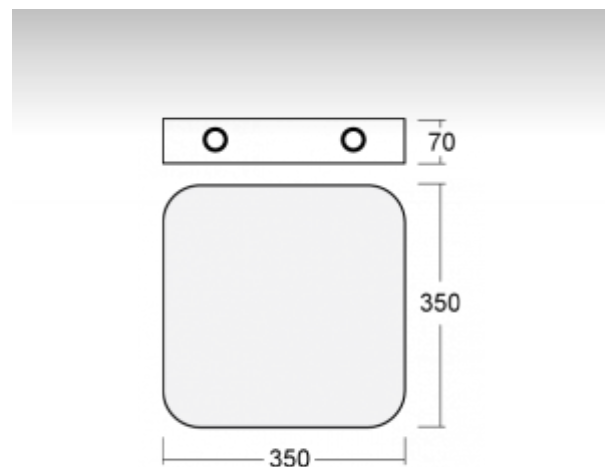

# RUNDO

**19-501K-1040E, E**

**Светильник накладные/настенные/подвесные**

## ОПИСАНИЕ ПРОДУКТА

Материал светильника	алюминий
Цвет светильника	анодированное исполнение
Форма светильника	Светильник округлённой формы
Размер светильника	350mm x 350mm x 70mm
Тип монтажа	Накладные, Настенные, Подвесные
Распределение света	Прямоотражённое освещение
Тип оптики	Опаловый рассеиватель
Напряжение	220-240V
Тип подключения	Электронная ПРА. Нерегулируемая.
Электрический класс	I