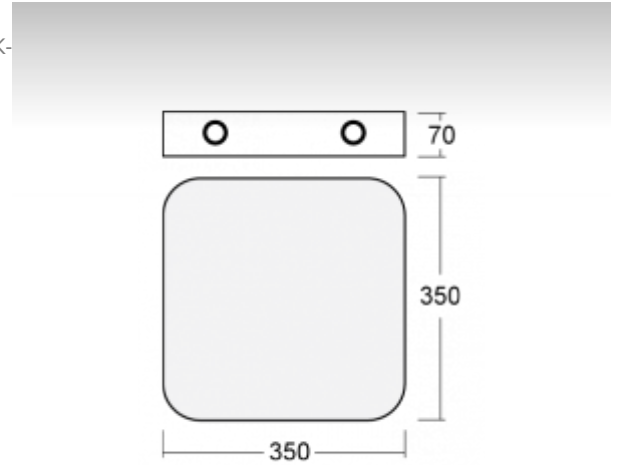

RUNDO

19-501K-1040E, B

Светильник накладные/настенные/подвесные

ОПИСАНИЕ СЕМЬИ СВЕТИЛЬНИКОВ

Тонкий дизайн семьи RUNDO превосходно использует округлые формы. Светильники доступны как в основных геометрических формах, так и в других, более пестрых по форме вариантах. В качестве принадлежностей можно заказать модули для отступления светильника от потолка, что в комбинации с прямоотражённым освещением создает очень интересный эффект в виде светового ореола. Именно различные возможности подвешивания и присоединения расширяют спектр многочисленных применений, наиболее подходящее использование возможно в торговых и административных помещениях, представительных помещениях или в культурных учреждениях.

ОПИСАНИЕ ПРОДУКТА

Материал светильника	алюминий
Цвет светильника	черный цвет
Форма светильника	Светильник округлённой формы
Размер светильника	350mm x 350mm x 70mm
Тип монтажа	Накладные, Настенные, Подвесные
Распределение света	Прямоотражённое освещение
Тип оптики	Опаловый рассеиватель
Напряжение	220-240V
Тип подключения	Электронная ПРА. Нерегулируемая.
Электрический класс	I