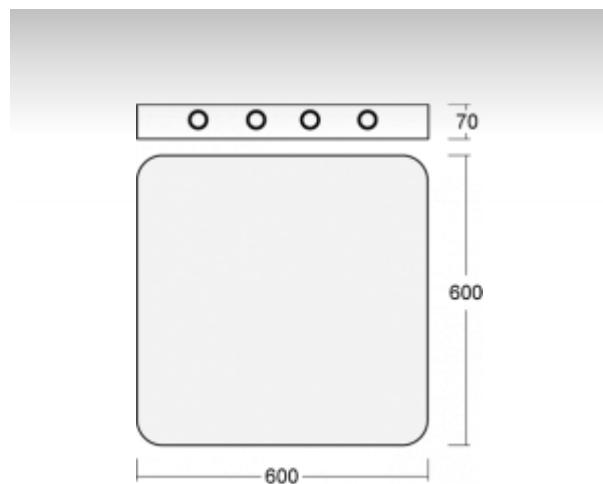

RUNDO

19-501I-4024E, E

E

image not found
<http://www.halla.eu/fi/pdf-vyazarovani-primo-neprin>

ОПИСАНИЕ СЕМЬИ СВЕТИЛЬНИКОВ

Тонкий дизайн семьи RUNDO превосходно использует округлые формы. Светильники доступны как в основных геометрических формах, так и в других, более пестрых по форме вариантах. В качестве принадлежностей можно заказать модули для отступления светильника от потолка, что в комбинации с прямоотражённым освещением создает очень интересный эффект в виде светового ореола. Именно различные возможности подвешивания и присоединения расширяют спектр многочисленных применений, наиболее подходящее использование возможно в торговых и административных помещениях, представительных помещениях или в культурных учреждениях.

ОПИСАНИЕ ПРОДУКТА

Материал светильника	алюминий
Цвет светильника	анодированное исполнение
Форма светильника	Светильник округлённой формы
Размер светильника	600mm x 600mm x 70mm
Тип монтажа	Подвесные
Распределение света	Прямоотражённое освещение
Тип оптики	Микропризматическая оптическая система
Напряжение	220-240V
Тип подключения	Электронная ПРА. Нерегулируемая.
Электрический класс	I