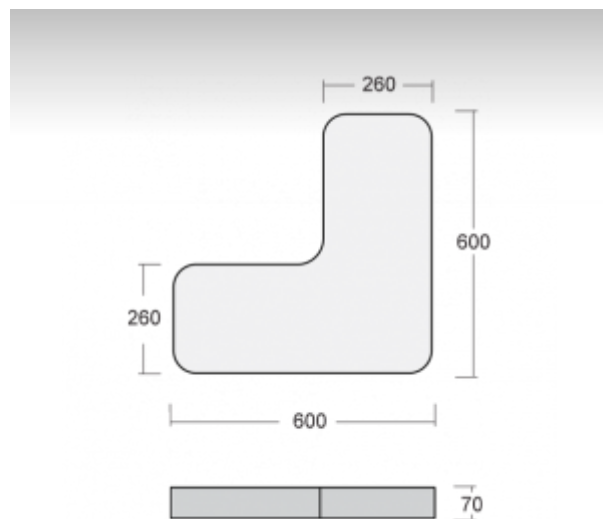

RUNDO

19-290K-3022E, W

Светильник накладные/настенные/подвесные