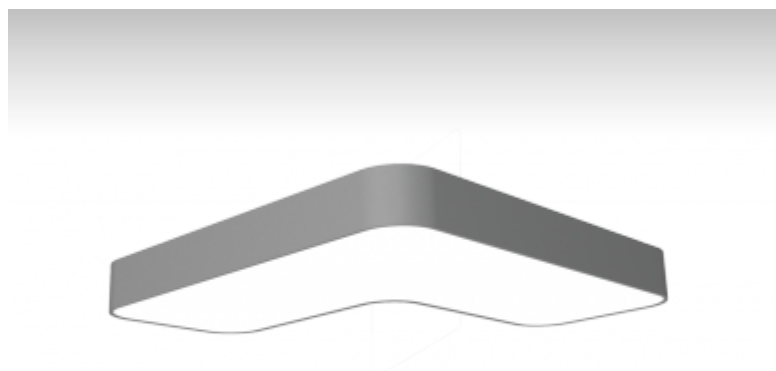

RUNDO

19-290K-3022E, B

ОПИСАНИЕ СЕМЬИ СВЕТИЛЬНИКОВ

Тонкий дизайн семьи RUNDO превосходно использует округлые формы. Светильники доступны как в основных геометрических формах, так и в других, более пестрых по форме вариантах. В качестве принадлежностей можно заказать модули для отступления светильника от потолка, что в комбинации с прямо-отражённым освещением создает очень интересный эффект в виде светового ореола. Именно различные возможности подвешивания и присоединения расширяют спектр многочисленных применений, наиболее подходящее использование возможно в торговых и административных помещениях, представительных помещениях или в культурных учреждениях.

ОПИСАНИЕ ПРОДУКТА

Материал светильника	алюминий
Цвет светильника	черный цвет
Форма светильника	Светильник округлённой формы
Размер светильника	600mm x 600mm x 70mm
Тип монтажа	Накладные, Настенные, Подвесные
Распределение света	Прямое освещение
Тип оптики	Опаловый рассеиватель
Напряжение	220-240V
Тип подключения	Электронная ПРА. Нерегулируемая.
Электрический класс	I

ТЕХНИЧЕСКОЕ ОПИСАНИЕ

Используемый источник света	T16-R 3x22W 2GX13
Напряжение	220-240V
Тип оптики	Опаловый рассеиватель
Материал светильника	алюминий

Марки

ПРОЕКТЫ