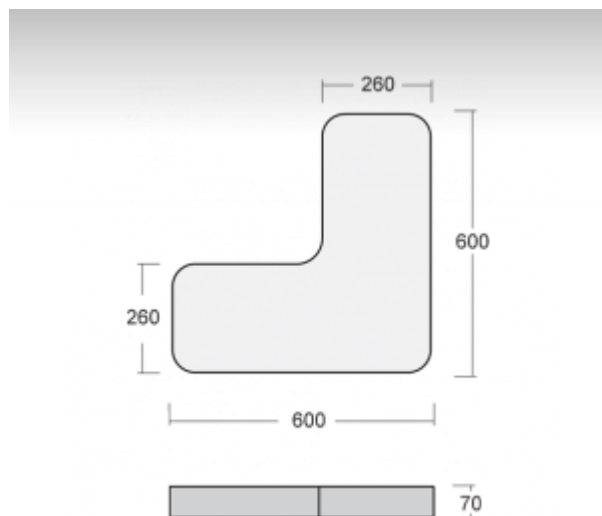

RUNDO

19-290K-3022E, B

ОПИСАНИЕ СЕМЬИ СВЕТИЛЬНИКОВ

Тонкий дизайн семьи RUNDO превосходно использует округлые формы. Светильники доступны как в основных геометрических формах, так и в других, более пестрых по форме вариантах. В качестве принадлежностей можно заказать модули для отступления светильника от потолка, что в комбинации с прямо-отражённым освещением создает очень интересный эффект в виде светового ореола. Именно различные возможности подвешивания и присоединения расширяют спектр многочисленных применений, наиболее подходящее использование возможно в торговых и административных помещениях, представительных помещениях или в культурных учреждениях.

ОПИСАНИЕ ПРОДУКТА

Материал светильника	алюминий
Цвет светильника	черный цвет
Форма светильника	Светильник округлённой формы
Размер светильника	600mm x 600mm x 70mm
Тип монтажа	Накладные, Настенные, Подвесные
Распределение света	Прямое освещение
Тип оптики	Опаловый рассеиватель
Напряжение	220-240V
Тип подключения	Электронная ПРА. Нерегулируемая.
Электрический класс	I

ТЕХНИЧЕСКОЕ ОПИСАНИЕ

Используемый источник света	T16-R 3x22W 2GX13
Напряжение	220-240V
Тип оптики	Опаловый рассеиватель
Материал светильника	алюминий

Марки

ПРОЕКТЫ