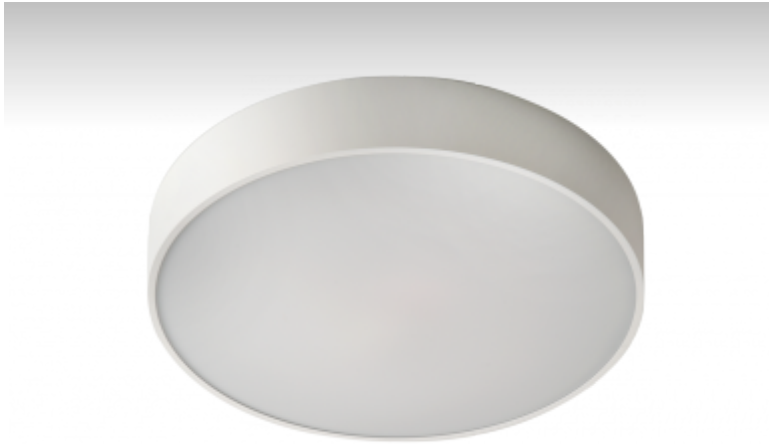

RUNDO

Image not found
<http://www.halla.eu>

19-260K-4E2JE, S

Светильник накладные/настенные/подвесные

ОПИСАНИЕ СЕМЬИ СВЕТИЛЬНИКОВ

Тонкий дизайн семьи RUNDO превосходно использует округлые формы. Светильники доступны как в основных геометрических формах, так и в других, более пестрых по форме вариантах. В качестве принадлежностей можно заказать модули для отступления светильника от потолка, что в комбинации с прямо-отражённым освещением создает очень интересный эффект в виде светового ореола. Именно различные возможности подвешивания и присоединения расширяют спектр многочисленных применений, наиболее подходящее использование возможно в торговых и административных помещениях, представительных помещениях или в культурных учреждениях.

ОПИСАНИЕ ПРОДУКТА

Материал светильника	алюминий
Цвет светильника	структурированный серебрянный цвет
Форма светильника	Круглый светильник
Размер светильника	Ø650mm x 70mm
Тип монтажа	Накладные, Настенные, Подвесные
Распределение света	Прямое освещение
Тип оптики	Опаловый рассеиватель
Напряжение	220-240V
Тип подключения	Электронная ПРА. Нерегулируемая.
Электрический класс	I

ТЕХНИЧЕСКОЕ ОПИСАНИЕ

Используемый источник света	T16 4x24W G5, TC-L 2x24W 2G11
Напряжение	220-240V
Тип оптики	Опаловый рассеиватель
Материал светильника	алюминий

Марки

ПРОЕКТЫ