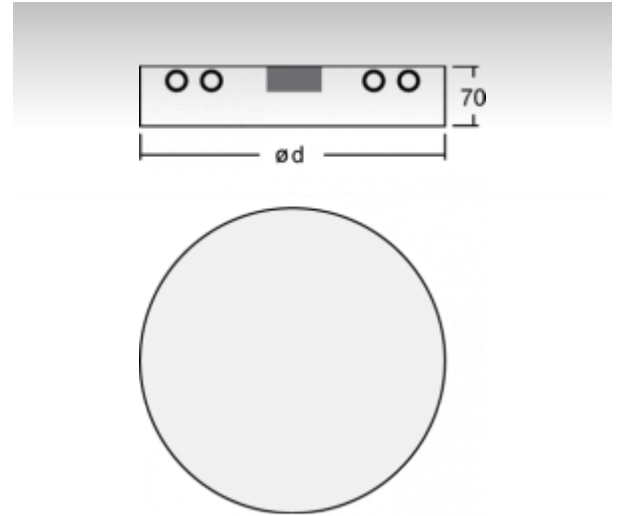

RUNDO

Image not found
<http://www.halla.eu>

19-260K-4E2JE, S

Светильник накладные/настенные/подвесные

ОПИСАНИЕ СЕМЬИ СВЕТИЛЬНИКОВ

Тонкий дизайн семьи RUNDO превосходно использует округлые формы. Светильники доступны как в основных геометрических формах, так и в других, более пестрых по форме вариантах. В качестве принадлежностей можно заказать модули для отступления светильника от потолка, что в комбинации с прямо-отражённым освещением создает очень интересный эффект в виде светового ореола. Именно различные возможности подвешивания и присоединения расширяют спектр многочисленных применений, наиболее подходящее использование возможно в торговых и административных помещениях, представительных помещениях или в культурных учреждениях.

ОПИСАНИЕ ПРОДУКТА

Материал светильника	алюминий
Цвет светильника	структурированный серебрянный цвет
Форма светильника	Круглый светильник
Размер светильника	Ø650mm x 70mm
Тип монтажа	Накладные, Настенные, Подвесные
Распределение света	Прямое освещение
Тип оптики	Опаловый рассеиватель
Напряжение	220-240V
Тип подключения	Электронная ПРА. Нерегулируемая.
Электрический класс	I

ТЕХНИЧЕСКОЕ ОПИСАНИЕ

Используемый источник света	T16 4x24W G5, TC-L 2x24W 2G11
Напряжение	220-240V
Тип оптики	Опаловый рассеиватель
Материал светильника	алюминий

Марки

ПРОЕКТЫ