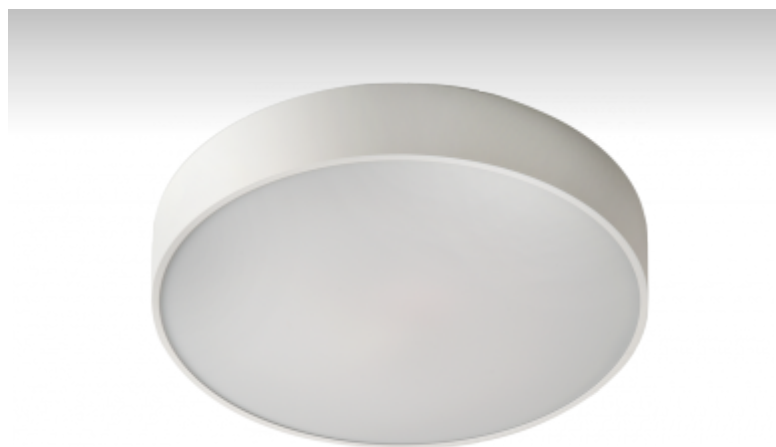

RUNDO

19-260K-4E2JE, E

Светильник накладные/настенные/подвесные

ОПИСАНИЕ СЕМЬИ СВЕТИЛЬНИКОВ

Тонкий дизайн семьи RUNDO превосходно использует округлые формы. Светильники доступны как в основных геометрических формах, так и в других, более пестрых по форме вариантах. В качестве принадлежностей можно заказать модули для отступления светильника от потолка, что в комбинации с прямо-отражённым освещением создает очень интересный эффект в виде светового ореола. Именно различные возможности подвешивания и присоединения расширяют спектр многочисленных применений, наиболее подходящее использование возможно в торговых и административных помещениях, представительных помещениях или в культурных учреждениях.

ОПИСАНИЕ ПРОДУКТА

Материал светильника	алюминий
Цвет светильника	анодированное исполнение
Форма светильника	Круглый светильник
Размер светильника	Ø650mm x 70mm
Тип монтажа	Накладные, Настенные, Подвесные
Распределение света	Прямое освещение
Тип оптики	Опаловый рассеиватель
Напряжение	220-240V
Тип подключения	Электронная ПРА. Нерегулируемая.
Электрический класс	I

ТЕХНИЧЕСКОЕ ОПИСАНИЕ

Используемый источник света	T16 4x24W G5, TC-L 2x24W 2G11
Напряжение	220-240V
Тип оптики	Опаловый рассеиватель
Материал светильника	алюминий

Марки

ПРОЕКТЫ