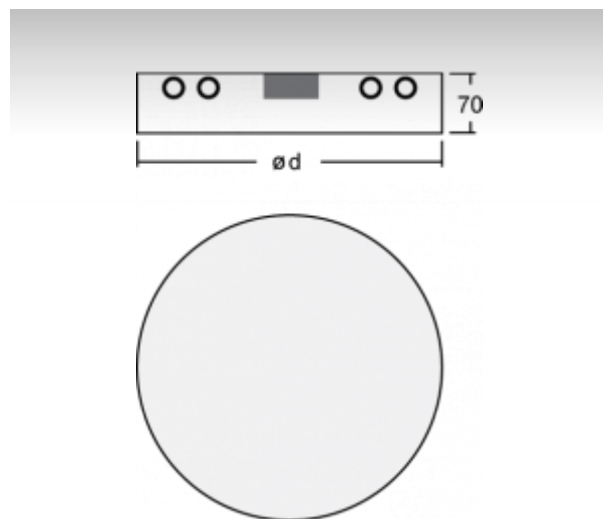

RUNDO

19-260K-4E2JE, E

Светильник накладные/настенные/подвесные

ОПИСАНИЕ СЕМЬИ СВЕТИЛЬНИКОВ

Тонкий дизайн семьи RUNDO превосходно использует округлые формы. Светильники доступны как в основных геометрических формах, так и в других, более пестрых по форме вариантах. В качестве принадлежностей можно заказать модули для отступления светильника от потолка, что в комбинации с прямо-отражённым освещением создает очень интересный эффект в виде светового ореола. Именно различные возможности подвешивания и присоединения расширяют спектр многочисленных применений, наиболее подходящее использование возможно в торговых и административных помещениях, представительных помещениях или в культурных учреждениях.

ОПИСАНИЕ ПРОДУКТА

Материал светильника	алюминий
Цвет светильника	анодированное исполнение
Форма светильника	Круглый светильник
Размер светильника	Ø650mm x 70mm
Тип монтажа	Накладные, Настенные, Подвесные
Распределение света	Прямое освещение
Тип оптики	Опаловый рассеиватель
Напряжение	220-240V
Тип подключения	Электронная ПРА. Нерегулируемая.
Электрический класс	I

ТЕХНИЧЕСКОЕ ОПИСАНИЕ

Используемый источник света	T16 4x24W G5, TC-L 2x24W 2G11
Напряжение	220-240V
Тип оптики	Опаловый рассеиватель
Материал светильника	алюминий

Марки

ПРОЕКТЫ