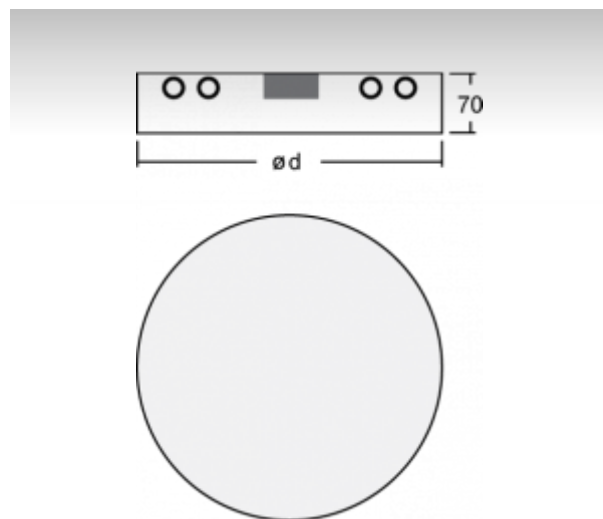

RUNDO

19-260K-4E2JE, B

Светильник накладные/настенные/подвесные

ОПИСАНИЕ СЕМЬИ СВЕТИЛЬНИКОВ

Тонкий дизайн семьи RUNDO превосходно использует округлые формы. Светильники доступны как в основных геометрических формах, так и в других, более пестрых по форме вариантах. В качестве принадлежностей можно заказать модули для отступления светильника от потолка, что в комбинации с прямо-отражённым освещением создает очень интересный эффект в виде светового ореола. Именно различные возможности подвешивания и присоединения расширяют спектр многочисленных применений, наиболее подходящее использование возможно в торговых и административных помещениях, представительных помещениях или в культурных учреждениях.

ОПИСАНИЕ ПРОДУКТА

Материал светильника	алюминий
Цвет светильника	черный цвет
Форма светильника	Круглый светильник
Размер светильника	Ø650mm x 70mm
Тип монтажа	Накладные, Настенные, Подвесные
Распределение света	Прямое освещение
Тип оптики	Опаловый рассеиватель
Напряжение	220-240V
Тип подключения	Электронная ПРА. Нерегулируемая.
Электрический класс	I

ТЕХНИЧЕСКОЕ ОПИСАНИЕ

Используемый источник света	T16 4x24W G5, TC-L 2x24W 2G11
Напряжение	220-240V
Тип оптики	Опаловый рассеиватель
Материал светильника	алюминий

Марки

ПРОЕКТЫ