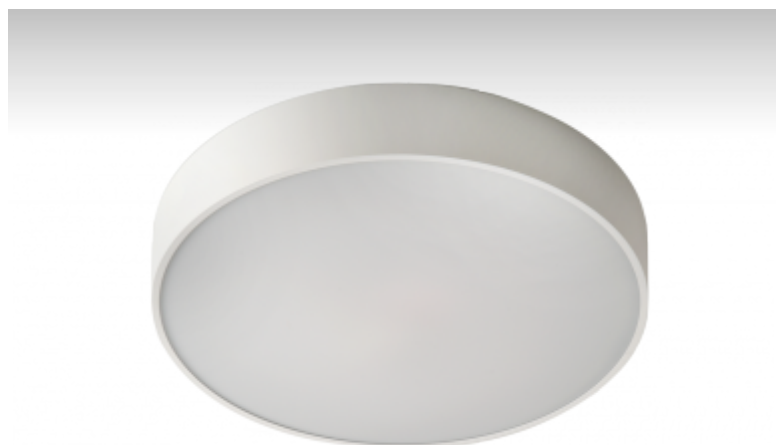

RUNDO

19-260K-4E2JE, B

Светильник накладные/настенные/подвесные

ОПИСАНИЕ СЕМЬИ СВЕТИЛЬНИКОВ

Тонкий дизайн семьи RUNDO превосходно использует округлые формы. Светильники доступны как в основных геометрических формах, так и в других, более пестрых по форме вариантах. В качестве принадлежностей можно заказать модули для отступления светильника от потолка, что в комбинации с прямо-отражённым освещением создает очень интересный эффект в виде светового ореола. Именно различные возможности подвешивания и присоединения расширяют спектр многочисленных применений, наиболее подходящее использование возможно в торговых и административных помещениях, представительных помещениях или в культурных учреждениях.

ОПИСАНИЕ ПРОДУКТА

Материал светильника	алюминий
Цвет светильника	черный цвет
Форма светильника	Круглый светильник
Размер светильника	Ø650mm x 70mm
Тип монтажа	Накладные, Настенные, Подвесные
Распределение света	Прямое освещение
Тип оптики	Опаловый рассеиватель
Напряжение	220-240V
Тип подключения	Электронная ПРА. Нерегулируемая.
Электрический класс	I

ТЕХНИЧЕСКОЕ ОПИСАНИЕ

Используемый источник света	T16 4x24W G5, TC-L 2x24W 2G11
Напряжение	220-240V
Тип оптики	Опаловый рассеиватель
Материал светильника	алюминий

Марки

ПРОЕКТЫ