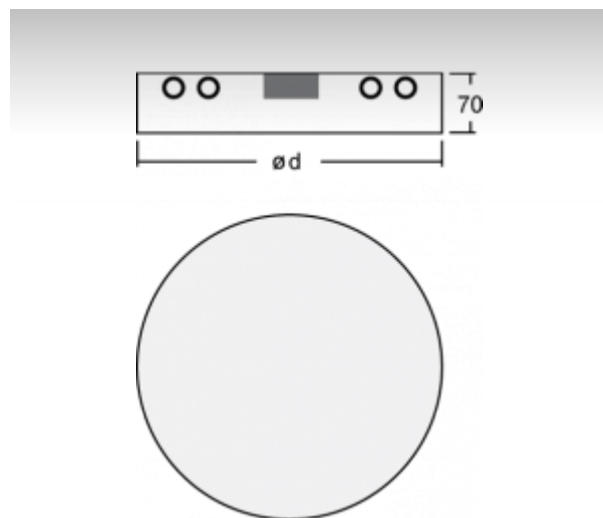

RUNDO

Image not found
<http://www.halla.eu/fi/pai-montaze-nastenne.png>

19-260I-4E2JE, S

ОПИСАНИЕ СЕМЬИ СВЕТИЛЬНИКОВ

Тонкий дизайн семьи RUNDO превосходно использует округлые формы. Светильники доступны как в основных геометрических формах, так и в других, более пестрых по форме вариантах. В качестве принадлежностей можно заказать модули для отступления светильника от потолка, что в комбинации с прямо-отражённым освещением создает очень интересный эффект в виде светового ореола. Именно различные возможности подвешивания и присоединения расширяют спектр многочисленных применений, наиболее подходящее использование возможно в торговых и административных помещениях, представительных помещениях или в культурных учреждениях.

ОПИСАНИЕ ПРОДУКТА

Материал светильника	алюминий
Цвет светильника	структурированный серебрянный цвет
Форма светильника	Круглый светильник
Размер светильника	Ø650mm x 70mm
Тип монтажа	Накладные, Настенные, Подвесные
Распределение света	Прямое освещение
Тип оптики	Микропризматическая оптическая система
Напряжение	220-240V
Тип подключения	Электронная ПРА. Нерегулируемая.
Электрический класс	I

ТЕХНИЧЕСКОЕ ОПИСАНИЕ

Используемый источник света	T16 4x24W G5, TC-L 2x24W 2G11
Напряжение	220-240V
Тип оптики	Микропризматическая оптическая система
Материал светильника	алюминий

Марки

ПРОЕКТЫ