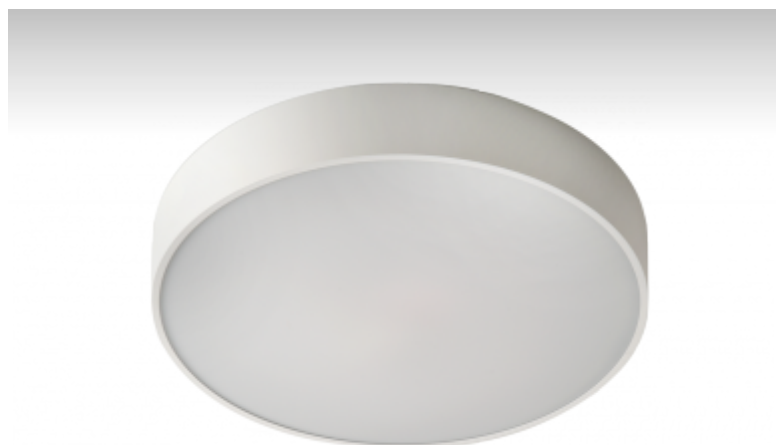

RUNDO

19-250K-1V1UE, W

Светильник накладные/настенные/подвесные

ОПИСАНИЕ СЕМЬИ СВЕТИЛЬНИКОВ

Тонкий дизайн семьи RUNDO превосходно использует округлые формы. Светильники доступны как в основных геометрических формах, так и в других, более пестрых по форме вариантах. В качестве принадлежностей можно заказать модули для отступления светильника от потолка, что в комбинации с прямо-отражённым освещением создает очень интересный эффект в виде светового ореола. Именно различные возможности подвешивания и присоединения расширяют спектр многочисленных применений, наиболее подходящее использование возможно в торговых и административных помещениях, представительных помещениях или в культурных учреждениях.

ОПИСАНИЕ ПРОДУКТА

Материал светильника	алюминий
Цвет светильника	белый цвет
Форма светильника	Круглый светильник
Размер светильника	Ø370mm x 70mm
Тип монтажа	Накладные, Настенные, Подвесные
Распределение света	Прямое освещение
Тип оптики	Опаловый рассеиватель
Напряжение	220-240V
Тип подключения	Электронная ПРА. Нерегулируемая.
Электрический класс	I

ТЕХНИЧЕСКОЕ ОПИСАНИЕ

Используемый источник света	T16-R 1x22W 2GX13, T16-R 1x40W 2GX13
Напряжение	220-240V
Тип оптики	Опаловый рассеиватель
Материал светильника	алюминий

Марки

ПРОЕКТЫ