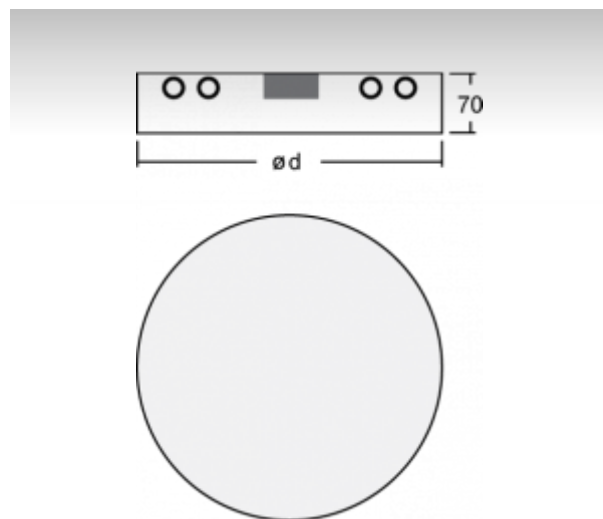

RUNDO

19-250K-1V1UE, W

Светильник накладные/настенные/подвесные

ОПИСАНИЕ СЕМЬИ СВЕТИЛЬНИКОВ

Тонкий дизайн семьи RUNDO превосходно использует округлые формы. Светильники доступны как в основных геометрических формах, так и в других, более пестрых по форме вариантах. В качестве принадлежностей можно заказать модули для отступления светильника от потолка, что в комбинации с прямо-отражённым освещением создает очень интересный эффект в виде светового ореола. Именно различные возможности подвешивания и присоединения расширяют спектр многочисленных применений, наиболее подходящее использование возможно в торговых и административных помещениях, представительных помещениях или в культурных учреждениях.

ОПИСАНИЕ ПРОДУКТА

Материал светильника	алюминий
Цвет светильника	белый цвет
Форма светильника	Круглый светильник
Размер светильника	Ø370mm x 70mm
Тип монтажа	Накладные, Настенные, Подвесные
Распределение света	Прямое освещение
Тип оптики	Опаловый рассеиватель
Напряжение	220-240V
Тип подключения	Электронная ПРА. Нерегулируемая.
Электрический класс	I

ТЕХНИЧЕСКОЕ ОПИСАНИЕ

Используемый источник света	T16-R 1x22W 2GX13, T16-R 1x40W 2GX13
Напряжение	220-240V
Тип оптики	Опаловый рассеиватель
Материал светильника	алюминий

Марки

ПРОЕКТЫ