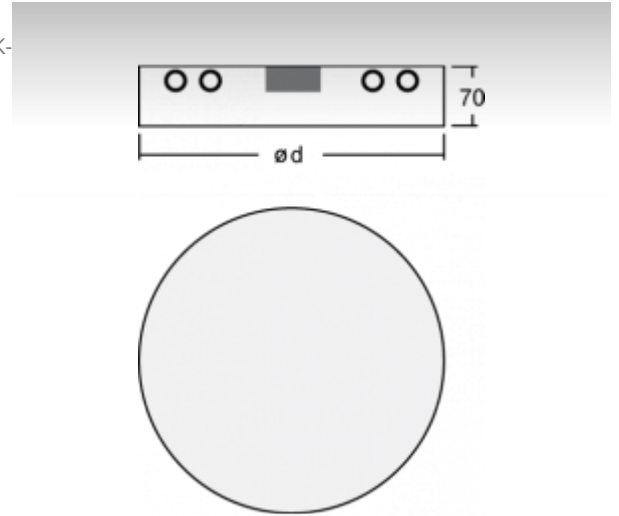

RUNDO

19-250K-1V1UE, B Светильник накладные/настенные/подвесные