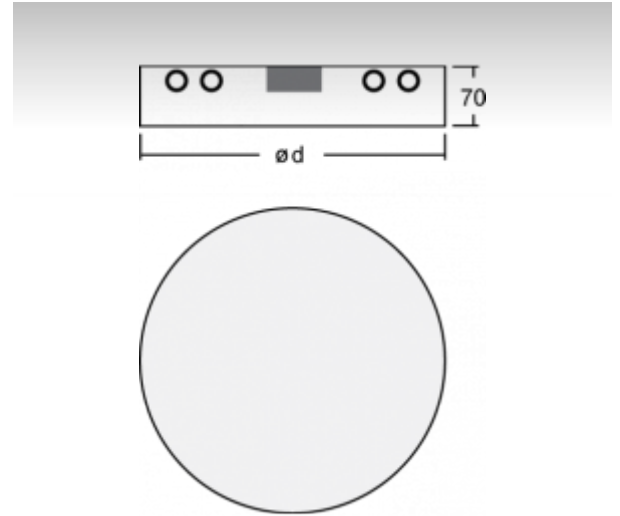

RUNDO

19-250K-1U1WE, W

Светильник накладные/настенные/подвесные

ОПИСАНИЕ СЕМЬИ СВЕТИЛЬНИКОВ

Тонкий дизайн семьи RUNDO превосходно использует округлые формы. Светильники доступны как в основных геометрических формах, так и в других, более пестрых по форме вариантах. В качестве принадлежностей можно заказать модули для отступления светильника от потолка, что в комбинации с прямо-отражённым освещением создает очень интересный эффект в виде светового ореола. Именно различные возможности подвешивания и присоединения расширяют спектр многочисленных применений, наиболее подходящее использование возможно в торговых и административных помещениях, представительных помещениях или в культурных учреждениях.

ОПИСАНИЕ ПРОДУКТА

Материал светильника	алюминий
Цвет светильника	белый цвет
Форма светильника	Круглый светильник
Размер светильника	Ø450mm x 70mm
Тип монтажа	Накладные, Настенные, Подвесные
Распределение света	Прямое освещение
Тип оптики	Опаловый рассеиватель
Напряжение	220-240V
Тип подключения	Электронная ПРА. Нерегулируемая.
Электрический класс	I

ТЕХНИЧЕСКОЕ ОПИСАНИЕ

Используемый источник света	T16-R 1x22W 2GX13, T16-R 1x60W 2GX13
Напряжение	220-240V
Тип оптики	Опаловый рассеиватель
Материал светильника	алюминий

Марки

ПРОЕКТЫ