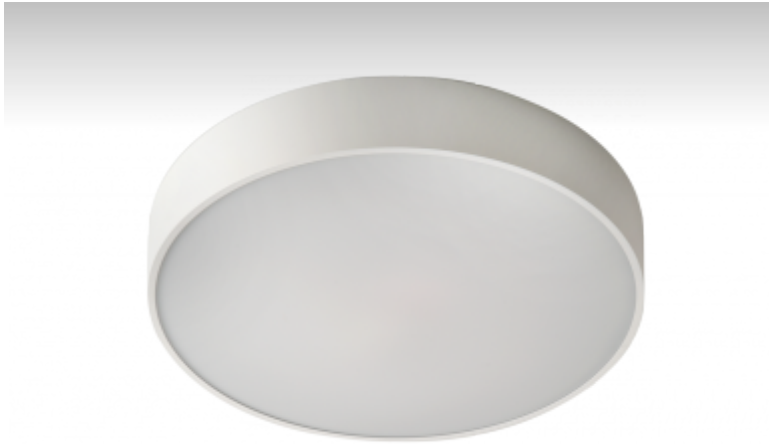

RUNDO

19-250K-1U1WE, W

Светильник накладные/настенные/подвесные

ОПИСАНИЕ СЕМЬИ СВЕТИЛЬНИКОВ

Тонкий дизайн семьи RUNDO превосходно использует округлые формы. Светильники доступны как в основных геометрических формах, так и в других, более пестрых по форме вариантах. В качестве принадлежностей можно заказать модули для отступления светильника от потолка, что в комбинации с прямо-отражённым освещением создает очень интересный эффект в виде светового ореола. Именно различные возможности подвешивания и присоединения расширяют спектр многочисленных применений, наиболее подходящее использование возможно в торговых и административных помещениях, представительных помещениях или в культурных учреждениях.

ОПИСАНИЕ ПРОДУКТА

Материал светильника	алюминий
Цвет светильника	белый цвет
Форма светильника	Круглый светильник
Размер светильника	Ø450mm x 70mm
Тип монтажа	Накладные, Настенные, Подвесные
Распределение света	Прямое освещение
Тип оптики	Опаловый рассеиватель
Напряжение	220-240V
Тип подключения	Электронная ПРА. Нерегулируемая.
Электрический класс	I

ТЕХНИЧЕСКОЕ ОПИСАНИЕ

Используемый источник света	T16-R 1x22W 2GX13, T16-R 1x60W 2GX13
Напряжение	220-240V
Тип оптики	Опаловый рассеиватель
Материал светильника	алюминий

Марки

ПРОЕКТЫ