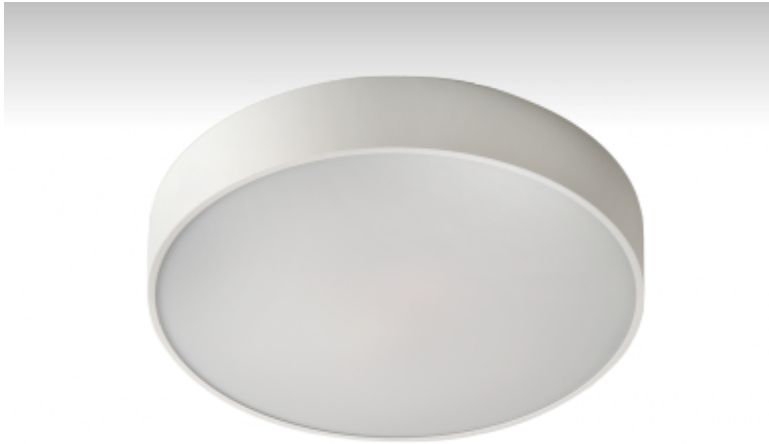

RUNDO

19-250K-1U1WE, E

Светильник накладные/настенные/подвесные

ОПИСАНИЕ СЕМЬИ СВЕТИЛЬНИКОВ

Тонкий дизайн семьи RUNDO превосходно использует округлые формы. Светильники доступны как в основных геометрических формах, так и в других, более пестрых по форме вариантах. В качестве принадлежностей можно заказать модули для отступления светильника от потолка, что в комбинации с прямо-отражённым освещением создает очень интересный эффект в виде светового ореола. Именно различные возможности подвешивания и присоединения расширяют спектр многочисленных применений, наиболее подходящее использование возможно в торговых и административных помещениях, представительных помещениях или в культурных учреждениях.

ОПИСАНИЕ ПРОДУКТА

Материал светильника	алюминий
Цвет светильника	анодированное исполнение
Форма светильника	Круглый светильник
Размер светильника	Ø450mm x 70mm
Тип монтажа	Накладные, Настенные, Подвесные
Распределение света	Прямое освещение
Тип оптики	Опаловый рассеиватель
Напряжение	220-240V
Тип подключения	Электронная ПРА. Нерегулируемая.
Электрический класс	I

ТЕХНИЧЕСКОЕ ОПИСАНИЕ

Используемый источник света	T16-R 1x22W 2GX13, T16-R 1x60W 2GX13
Напряжение	220-240V
Тип оптики	Опаловый рассеиватель
Материал светильника	алюминий

Марки

ПРОЕКТЫ