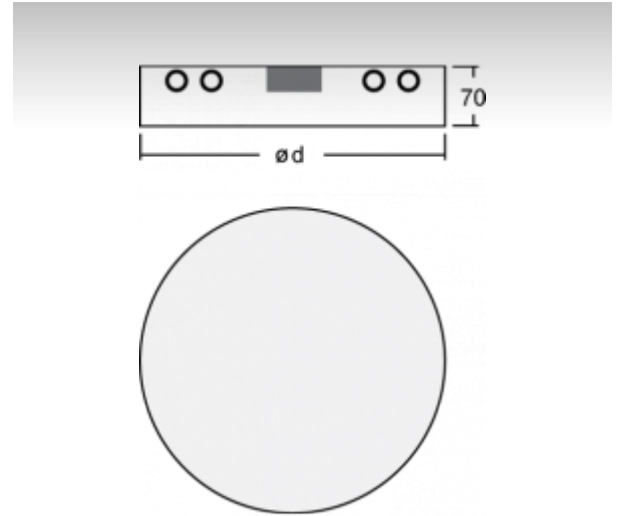

RUNDO

19-250K-1U1WE, E

Светильник накладные/настенные/подвесные

ОПИСАНИЕ СЕМЬИ СВЕТИЛЬНИКОВ

Тонкий дизайн семьи RUNDO превосходно использует округлые формы. Светильники доступны как в основных геометрических формах, так и в других, более пестрых по форме вариантах. В качестве принадлежностей можно заказать модули для отступления светильника от потолка, что в комбинации с прямо-отражённым освещением создает очень интересный эффект в виде светового ореола. Именно различные возможности подвешивания и присоединения расширяют спектр многочисленных применений, наиболее подходящее использование возможно в торговых и административных помещениях, представительных помещениях или в культурных учреждениях.

ОПИСАНИЕ ПРОДУКТА

Материал светильника	алюминий
Цвет светильника	анодированное исполнение
Форма светильника	Круглый светильник
Размер светильника	Ø450mm x 70mm
Тип монтажа	Накладные, Настенные, Подвесные
Распределение света	Прямое освещение
Тип оптики	Опаловый рассеиватель
Напряжение	220-240V
Тип подключения	Электронная ПРА. Нерегулируемая.
Электрический класс	I

ТЕХНИЧЕСКОЕ ОПИСАНИЕ

Используемый источник света	T16-R 1x22W 2GX13, T16-R 1x60W 2GX13
Напряжение	220-240V
Тип оптики	Опаловый рассеиватель
Материал светильника	алюминий

Марки

ПРОЕКТЫ