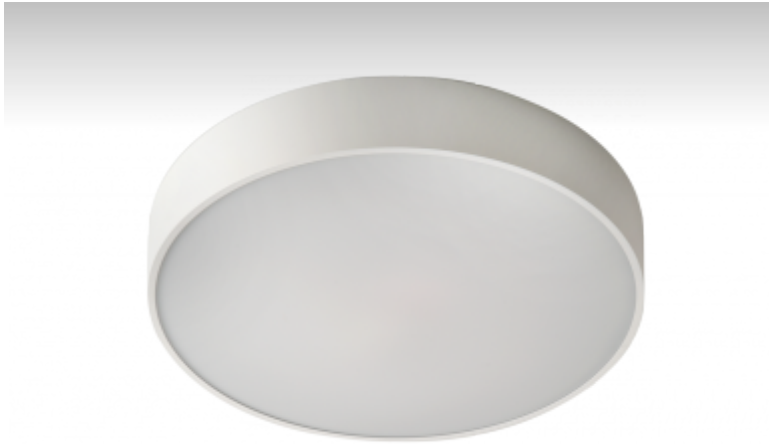

RUNDO

19-250K-1U1WE, B

Светильник накладные/настенные/подвесные

ОПИСАНИЕ СЕМЬИ СВЕТИЛЬНИКОВ

Тонкий дизайн семьи RUNDO превосходно использует округлые формы. Светильники доступны как в основных геометрических формах, так и в других, более пестрых по форме вариантах. В качестве принадлежностей можно заказать модули для отступления светильника от потолка, что в комбинации с прямо-отражённым освещением создает очень интересный эффект в виде светового ореола. Именно различные возможности подвешивания и присоединения расширяют спектр многочисленных применений, наиболее подходящее использование возможно в торговых и административных помещениях, представительных помещениях или в культурных учреждениях.

ОПИСАНИЕ ПРОДУКТА

Материал светильника	алюминий
Цвет светильника	черный цвет
Форма светильника	Круглый светильник
Размер светильника	Ø450mm x 70mm
Тип монтажа	Накладные, Настенные, Подвесные
Распределение света	Прямое освещение
Тип оптики	Опаловый рассеиватель
Напряжение	220-240V
Тип подключения	Электронная ПРА. Нерегулируемая.
Электрический класс	I

ТЕХНИЧЕСКОЕ ОПИСАНИЕ

Используемый источник света	T16-R 1x22W 2GX13, T16-R 1x60W 2GX13
Напряжение	220-240V
Тип оптики	Опаловый рассеиватель
Материал светильника	алюминий

Марки

ПРОЕКТЫ