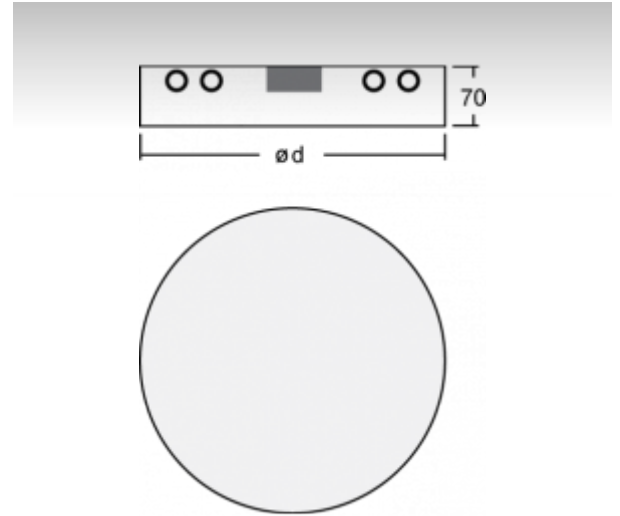

RUNDO

19-250K-1U1WE, B

Светильник накладные/настенные/подвесные

ОПИСАНИЕ СЕМЬИ СВЕТИЛЬНИКОВ

Тонкий дизайн семьи RUNDO превосходно использует округлые формы. Светильники доступны как в основных геометрических формах, так и в других, более пестрых по форме вариантах. В качестве принадлежностей можно заказать модули для отступления светильника от потолка, что в комбинации с прямо-отражённым освещением создает очень интересный эффект в виде светового ореола. Именно различные возможности подвешивания и присоединения расширяют спектр многочисленных применений, наиболее подходящее использование возможно в торговых и административных помещениях, представительных помещениях или в культурных учреждениях.

ОПИСАНИЕ ПРОДУКТА

Материал светильника	алюминий
Цвет светильника	черный цвет
Форма светильника	Круглый светильник
Размер светильника	Ø450mm x 70mm
Тип монтажа	Накладные, Настенные, Подвесные
Распределение света	Прямое освещение
Тип оптики	Опаловый рассеиватель
Напряжение	220-240V
Тип подключения	Электронная ПРА. Нерегулируемая.
Электрический класс	I

ТЕХНИЧЕСКОЕ ОПИСАНИЕ

Используемый источник света	T16-R 1x22W 2GX13, T16-R 1x60W 2GX13
Напряжение	220-240V
Тип оптики	Опаловый рассеиватель
Материал светильника	алюминий

Марки

ПРОЕКТЫ