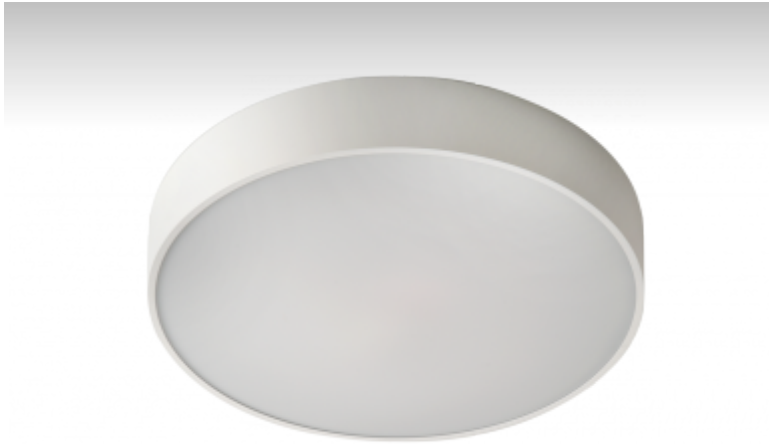

RUNDO

19-250K-1060E, E

Светильник накладные/настенные/подвесные

ОПИСАНИЕ СЕМЬИ СВЕТИЛЬНИКОВ

Тонкий дизайн семьи RUNDO превосходно использует округлые формы. Светильники доступны как в основных геометрических формах, так и в других, более пестрых по форме вариантах. В качестве принадлежностей можно заказать модули для отступления светильника от потолка, что в комбинации с прямо-отражённым освещением создает очень интересный эффект в виде светового ореола. Именно различные возможности подвешивания и присоединения расширяют спектр многочисленных применений, наиболее подходящее использование возможно в торговых и административных помещениях, представительных помещениях или в культурных учреждениях.

ОПИСАНИЕ ПРОДУКТА

Материал светильника	алюминий
Цвет светильника	анодированное исполнение
Форма светильника	Круглый светильник
Размер светильника	Ø450mm x 70mm
Тип монтажа	Накладные, Настенные, Подвесные
Распределение света	Прямое освещение
Тип оптики	Опаловый рассеиватель
Напряжение	220-240V
Тип подключения	Электронная ПРА. Нерегулируемая.
Электрический класс	I

ТЕХНИЧЕСКОЕ ОПИСАНИЕ

Используемый источник света	T16-R 1x60W 2GX13
Напряжение	220-240V
Тип оптики	Опаловый рассеиватель
Материал светильника	алюминий

Марки

ПРОЕКТЫ