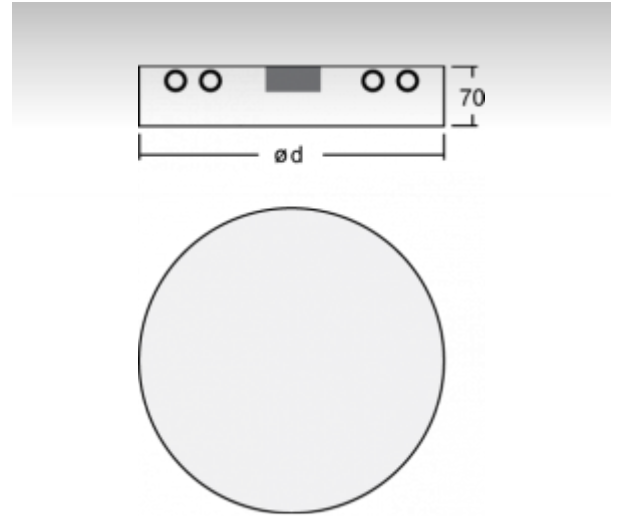

RUNDO

19-250K-1060E, E

Светильник накладные/настенные/подвесные

ОПИСАНИЕ СЕМЬИ СВЕТИЛЬНИКОВ

Тонкий дизайн семьи RUNDO превосходно использует округлые формы. Светильники доступны как в основных геометрических формах, так и в других, более пестрых по форме вариантах. В качестве принадлежностей можно заказать модули для отступления светильника от потолка, что в комбинации с прямо-отражённым освещением создает очень интересный эффект в виде светового ореола. Именно различные возможности подвешивания и присоединения расширяют спектр многочисленных применений, наиболее подходящее использование возможно в торговых и административных помещениях, представительных помещениях или в культурных учреждениях.

ОПИСАНИЕ ПРОДУКТА

Материал светильника	алюминий
Цвет светильника	анодированное исполнение
Форма светильника	Круглый светильник
Размер светильника	Ø450mm x 70mm
Тип монтажа	Накладные, Настенные, Подвесные
Распределение света	Прямое освещение
Тип оптики	Опаловый рассеиватель
Напряжение	220-240V
Тип подключения	Электронная ПРА. Нерегулируемая.
Электрический класс	I

ТЕХНИЧЕСКОЕ ОПИСАНИЕ

Используемый источник света	T16-R 1x60W 2GX13
Напряжение	220-240V
Тип оптики	Опаловый рассеиватель
Материал светильника	алюминий

Марки

ПРОЕКТЫ