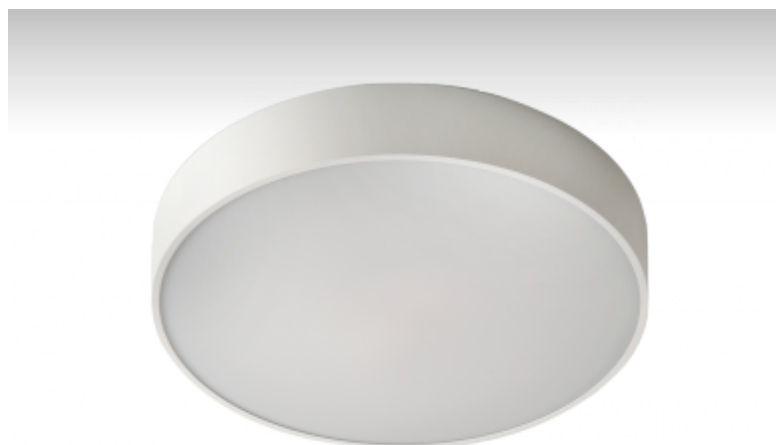

RUNDO

19-250K-1040E, W

Светильник накладные/настенные/подвесные

ОПИСАНИЕ СЕМЬИ СВЕТИЛЬНИКОВ

Тонкий дизайн семьи RUNDO превосходно использует округлые формы. Светильники доступны как в основных геометрических формах, так и в других, более пестрых по форме вариантах. В качестве принадлежностей можно заказать модули для отступления светильника от потолка, что в комбинации с прямо-отражённым освещением создает очень интересный эффект в виде светового ореола. Именно различные возможности подвешивания и присоединения расширяют спектр многочисленных применений, наиболее подходящее использование возможно в торговых и административных помещениях, представительных помещениях или в культурных учреждениях.

ОПИСАНИЕ ПРОДУКТА

Материал светильника	алюминий
Цвет светильника	белый цвет
Форма светильника	Круглый светильник
Размер светильника	Ø370mm x 70mm
Тип монтажа	Накладные, Настенные, Подвесные
Распределение света	Прямое освещение
Тип оптики	Опаловый рассеиватель
Напряжение	220-240V
Тип подключения	Электронная ПРА. Нерегулируемая.
Электрический класс	I

ТЕХНИЧЕСКОЕ ОПИСАНИЕ

Используемый источник света	T16-R 1x40W 2GX13
Напряжение	220-240V
Тип оптики	Опаловый рассеиватель
Материал светильника	алюминий

Марки

ПРОЕКТЫ