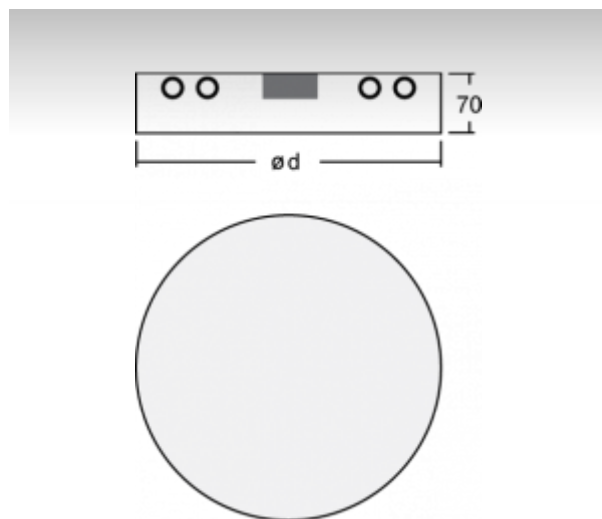

RUNDO

19-250K-1040E, W

Светильник накладные/настенные/подвесные

ОПИСАНИЕ СЕМЬИ СВЕТИЛЬНИКОВ

Тонкий дизайн семьи RUNDO превосходно использует округлые формы. Светильники доступны как в основных геометрических формах, так и в других, более пестрых по форме вариантах. В качестве принадлежностей можно заказать модули для отступления светильника от потолка, что в комбинации с прямо-отражённым освещением создает очень интересный эффект в виде светового ореола. Именно различные возможности подвешивания и присоединения расширяют спектр многочисленных применений, наиболее подходящее использование возможно в торговых и административных помещениях, представительных помещениях или в культурных учреждениях.

ОПИСАНИЕ ПРОДУКТА

Материал светильника	алюминий
Цвет светильника	белый цвет
Форма светильника	Круглый светильник
Размер светильника	Ø370mm x 70mm
Тип монтажа	Накладные, Настенные, Подвесные
Распределение света	Прямое освещение
Тип оптики	Опаловый рассеиватель
Напряжение	220-240V
Тип подключения	Электронная ПРА. Нерегулируемая.
Электрический класс	I

ТЕХНИЧЕСКОЕ ОПИСАНИЕ

Используемый источник света	T16-R 1x40W 2GX13
Напряжение	220-240V
Тип оптики	Опаловый рассеиватель
Материал светильника	алюминий

Марки

ПРОЕКТЫ