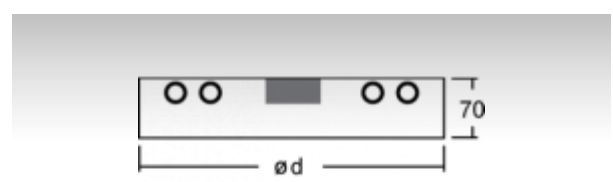

RUNDO

19-250I-1040E, W

ОПИСАНИЕ СЕМЬИ СВЕТИЛЬНИКОВ

Тонкий дизайн семьи RUNDO превосходно использует округлые формы. Светильники доступны как в основных геометрических формах, так и в других, более пестрых по форме вариантах. В качестве принадлежностей можно заказать модули для отступления светильника от потолка, что в комбинации с прямо-отражённым освещением создает очень интересный эффект в виде светового ореола. Именно различные возможности подвешивания и присоединения расширяют спектр многочисленных применений, наиболее подходящее использование возможно в торговых и административных помещениях, представительных помещениях или в культурных учреждениях.

ОПИСАНИЕ ПРОДУКТА

Материал светильника	алюминий
Цвет светильника	белый цвет
Форма светильника	Круглый светильник
Размер светильника	Ø370mm x 70mm
Тип монтажа	Накладные, Настенные, Подвесные
Распределение света	Прямое освещение
Тип оптики	Микропризматическая оптическая система
Напряжение	220-240V
Тип подключения	Электронная ПРА. Нерегулируемая.
Электрический класс	I