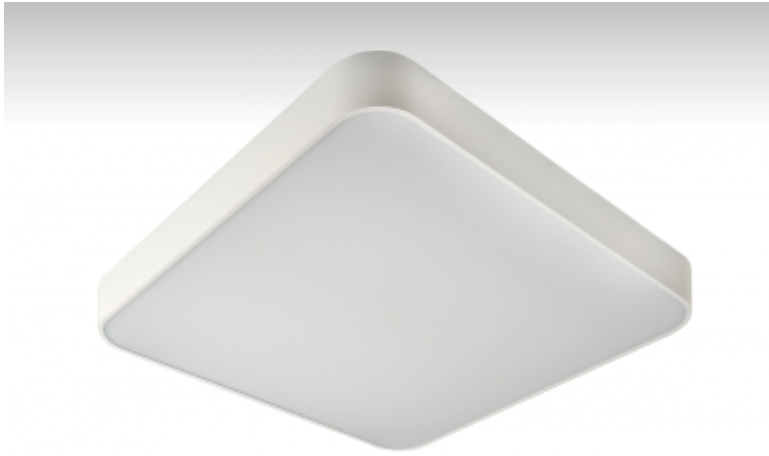

RUNDO

19-200K-4024E, W

Светильник накладные/настенные/подвесные

ОПИСАНИЕ СЕМЬИ СВЕТИЛЬНИКОВ

Тонкий дизайн семьи RUNDO превосходно использует округлые формы. Светильники доступны как в основных геометрических формах, так и в других, более пестрых по форме вариантах. В качестве принадлежностей можно заказать модули для отступления светильника от потолка, что в комбинации с прямо-отражённым освещением создает очень интересный эффект в виде светового ореола. Именно различные возможности подвешивания и присоединения расширяют спектр многочисленных применений, наиболее подходящее использование возможно в торговых и административных помещениях, представительных помещениях или в культурных учреждениях.

ОПИСАНИЕ ПРОДУКТА

Материал светильника	алюминий
Цвет светильника	белый цвет
Форма светильника	Светильник округлённой формы
Размер светильника	600mm x 600mm x 70mm
Тип монтажа	Накладные, Настенные, Подвесные
Распределение света	Прямое освещение
Тип оптики	Опаловый рассеиватель
Напряжение	220-240V
Тип подключения	Электронная ПРА. Нерегулируемая.
Электрический класс	I

ТЕХНИЧЕСКОЕ ОПИСАНИЕ

Используемый источник света	T16 4x24W G5
Напряжение	220-240V
Тип оптики	Опаловый рассеиватель
Материал светильника	алюминий

Марки

ПРОЕКТЫ