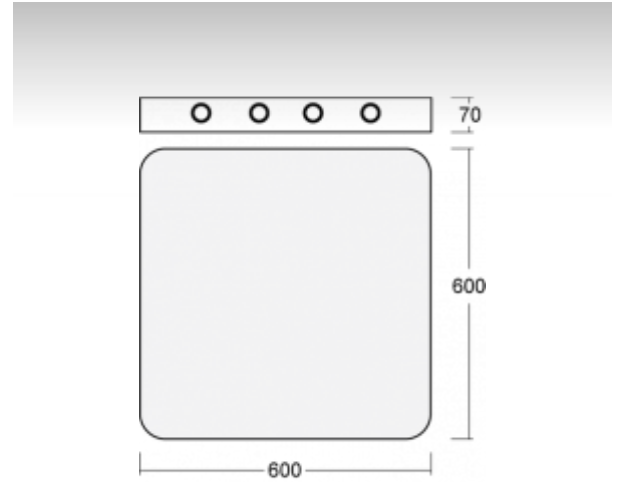

RUNDO

19-200K-4024E, W

Светильник накладные/настенные/подвесные

ОПИСАНИЕ СЕМЬИ СВЕТИЛЬНИКОВ

Тонкий дизайн семьи RUNDO превосходно использует округлые формы. Светильники доступны как в основных геометрических формах, так и в других, более пестрых по форме вариантах. В качестве принадлежностей можно заказать модули для отступления светильника от потолка, что в комбинации с прямо-отражённым освещением создает очень интересный эффект в виде светового ореола. Именно различные возможности подвешивания и присоединения расширяют спектр многочисленных применений, наиболее подходящее использование возможно в торговых и административных помещениях, представительных помещениях или в культурных учреждениях.

ОПИСАНИЕ ПРОДУКТА

Материал светильника	алюминий
Цвет светильника	белый цвет
Форма светильника	Светильник округлённой формы
Размер светильника	600mm x 600mm x 70mm
Тип монтажа	Накладные, Настенные, Подвесные
Распределение света	Прямое освещение
Тип оптики	Опаловый рассеиватель
Напряжение	220-240V
Тип подключения	Электронная ПРА. Нерегулируемая.
Электрический класс	I