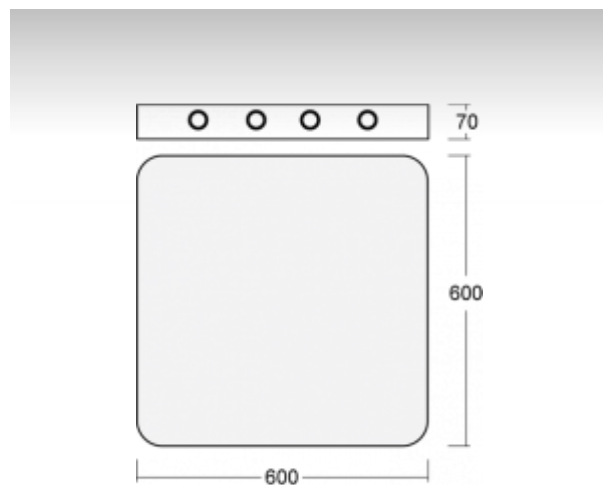

RUNDO

19-200K-4024E, B

Светильник накладные/настенные/подвесные