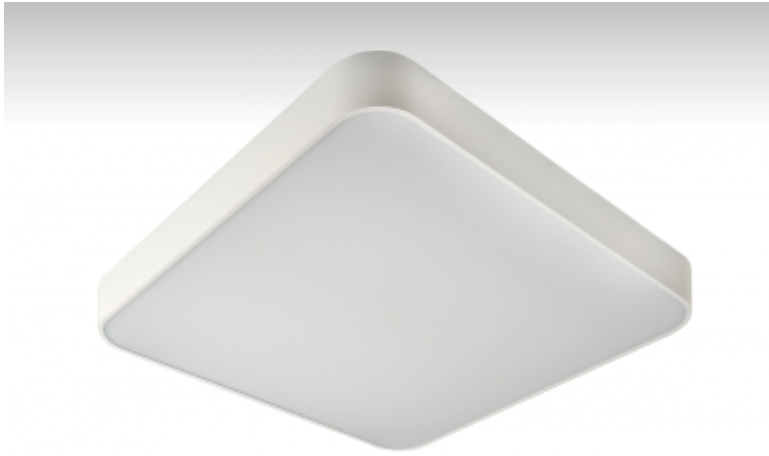

# RUNDO

**19-200K-1040E, W**

**Светильник накладные/настенные/подвесные**

## ОПИСАНИЕ СЕМЬИ СВЕТИЛЬНИКОВ

Тонкий дизайн семьи RUNDO превосходно использует округлые формы. Светильники доступны как в основных геометрических формах, так и в других, более пестрых по форме вариантах. В качестве принадлежностей можно заказать модули для отступления светильника от потолка, что в комбинации с прямо-отражённым освещением создает очень интересный эффект в виде светового ореола. Именно различные возможности подвешивания и присоединения расширяют спектр многочисленных применений, наиболее подходящее использование возможно в торговых и административных помещениях, представительных помещениях или в культурных учреждениях.

## ОПИСАНИЕ ПРОДУКТА

Материал светильника	алюминий
Цвет светильника	белый цвет
Форма светильника	Светильник округлённой формы
Размер светильника	350mm x 350mm x 70mm
Тип монтажа	Накладные, Настенные, Подвесные
Распределение света	Прямое освещение
Тип оптики	Опаловый рассеиватель
Напряжение	220-240V
Тип подключения	Электронная ПРА. Нерегулируемая.
Электрический класс	I