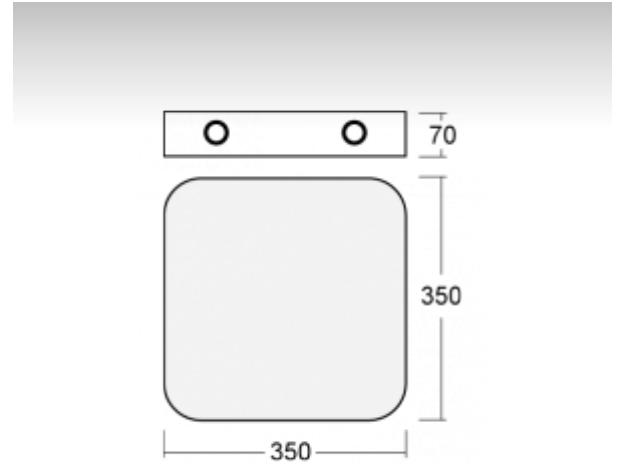

RUNDO

19-200K-1040E, W

Светильник накладные/настенные/подвесные