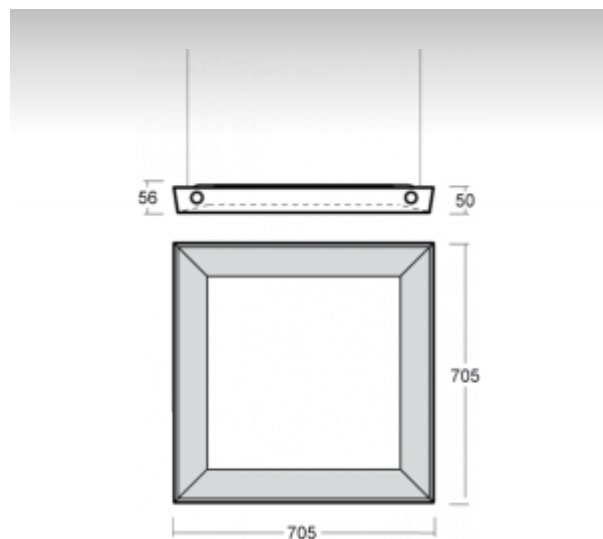

NORD

18-501K-4024E, W Светильник подвесные