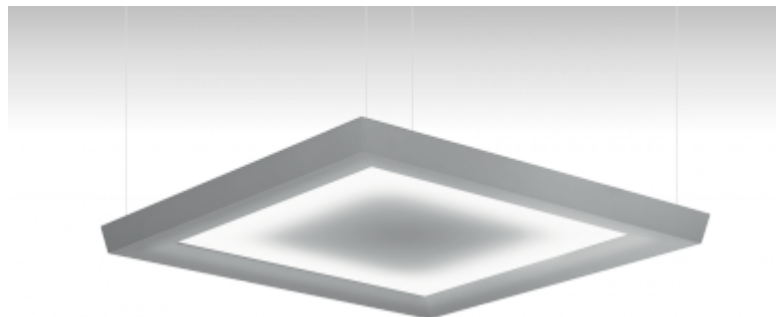

## ОПИСАНИЕ СЕМЬИ СВЕТИЛЬНИКОВ

Светильники семьи NORD относятся к категории функциональных дизайнерских светильников, за разработкой которых стоит известный голландский архитектор и дизайнер Роб ван Бик (Rob van Beek). Светильники образованы массивной алюминиевой рамой и приятным диффузионно рассеяным светом. Эта семья предлагает светильники прямо-непрямые, самостоятельные, в подвесном варианте. Светильники NORD своим современным видом и приятным освещением подходят для представительных помещений, культурных учреждений, пультов приема, залов заседаний, общественных и торговых помещений.

## ОПИСАНИЕ ПРОДУКТА

Материал светильника	алюминий
Цвет светильника	белый цвет
Форма светильника	Квадратный светильник
Размер светильника	705mm x 705mm x 56mm
Тип монтажа	Подвесные
Распределение света	Прямоотражённое освещение
Тип оптики	Опаловый рассеиватель
Напряжение	220-240V
Тип подключения	Электронная ПРА. Нерегулируемая.
Электрический класс	I