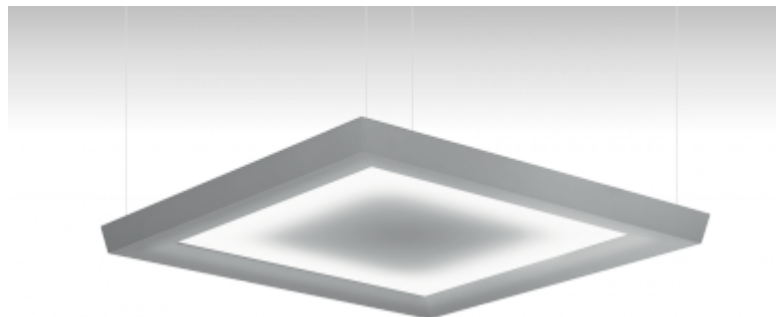

NORD

18-501K-4024E, S
Светильник подвесные

ОПИСАНИЕ СЕМЬИ СВЕТИЛЬНИКОВ

Светильники семьи NORD относятся к категории функциональных дизайнерских светильников, за разработкой которых стоит известный голландский архитектор и дизайнер Роб ван Бик (Rob van Beek). Светильники образованы массивной алюминиевой рамой и приятным диффузионно рассеяным светом. Эта семья предлагает светильники прямо-непрямые, самостоятельные, в подвесном варианте. Светильники NORD своим современным видом и приятным освещением подходят для представительных помещений, культурных учреждений, пультов приема, залов заседаний, общественных и торговых помещений.

ОПИСАНИЕ ПРОДУКТА

| | |
|----------------------|------------------------------------|
| Материал светильника | алюминий |
| Цвет светильника | структурированный серебрянный цвет |
| Форма светильника | Квадратный светильник |
| Размер светильника | 705mm x 705mm x 56mm |
| Тип монтажа | Подвесные |
| Распределение света | Прямоотражённое освещение |
| Тип оптики | Опаловый рассеиватель |
| Напряжение | 220-240V |
| Тип подключения | Электронная ПРА. Нерегулируемая. |
| Электрический класс | I |