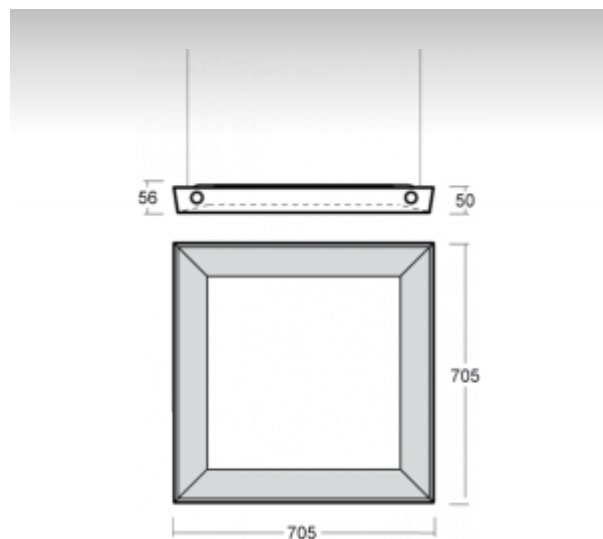

NORD

18-501K-4024E, S
Светильник подвесные