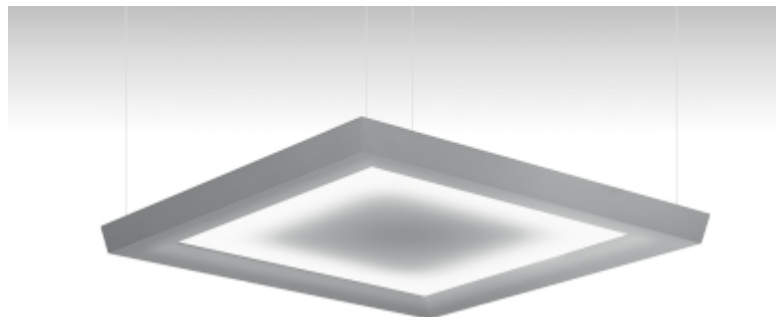

NORD

18-501K-4024E, B Светильник подвесные

ОПИСАНИЕ СЕМЬИ СВЕТИЛЬНИКОВ

Светильники семьи NORD относятся к категории функциональных дизайнерских светильников, за разработкой которых стоит известный голландский архитектор и дизайнер Роб ван Бик (Rob van Beek). Светильники образованы массивной алюминиевой рамой и приятным диффузионно рассеяным светом. Эта семья предлагает светильники прямо-непрямые, самостоятельные, в подвесном варианте. Светильники NORD своим современным видом и приятным освещением подходят для представительных помещений, культурных учреждений, пультов приема, залов заседаний, общественных и торговых помещений.

ОПИСАНИЕ ПРОДУКТА

Материал светильника	алюминий
Цвет светильника	черный цвет
Форма светильника	Квадратный светильник
Размер светильника	705mm x 705mm x 56mm
Тип монтажа	Подвесные
Распределение света	Прямоотражённое освещение
Тип оптики	Опаловый рассеиватель
Напряжение	220-240V
Тип подключения	Электронная ПРА. Нерегулируемая.
Электрический класс	I