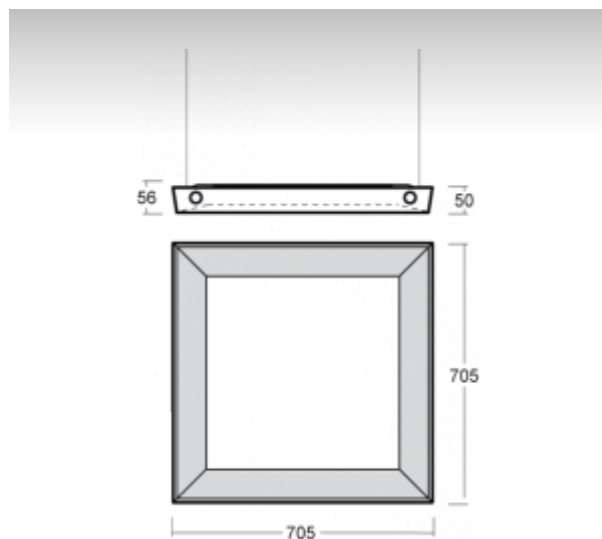

NORD

18-501K-4024E, B Светильник подвесные