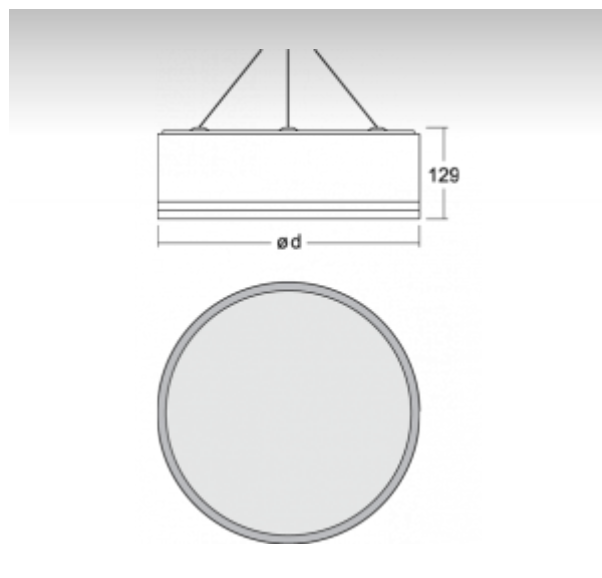

HUGE

14-581K-10HOE, W