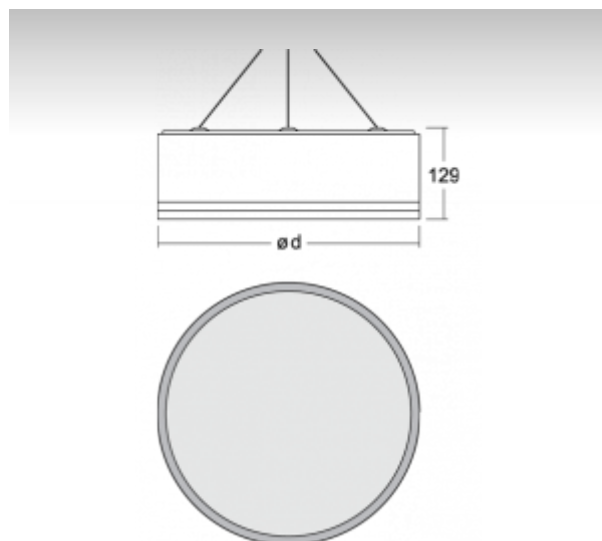

HUGE

14-581K-10HOE, S Светильник подвесные