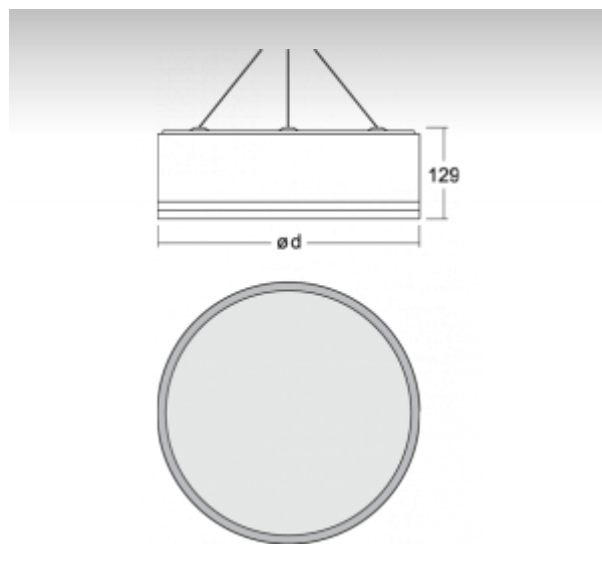

HUGE

14-581K-10HOE, B