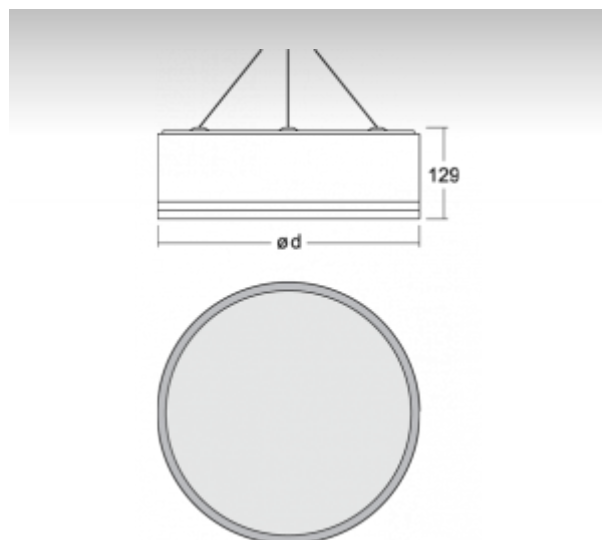

HUGE

14-581I-10HOE, W

ОПИСАНИЕ СЕМЬИ СВЕТИЛЬНИКОВ

Осветительная система семьи HUGE включает самостоятельные как подвесные, так и накладные светильники. Их форма определена узкой алюминиевой рамкой. Благодаря разнообразным формам и широкому спектру источников освещения, которые можно составлять и комбинировать любым способом, светильники семьи HUGE создадут приятную атмосферу особенно в торговых, общественных и культурных помещениях.

ОПИСАНИЕ ПРОДУКТА

Материал светильника	алюминий
Цвет светильника	белый цвет
Форма светильника	Круглый светильник
Размер светильника	Ø1240mm x 129mm
Тип монтажа	Подвесные
Распределение света	Прямоотражённое освещение
Тип оптики	Микропризматическая оптическая система
Напряжение	220-240V
Тип подключения	Электронная ПРА. Нерегулируемая.
Электрический класс	I