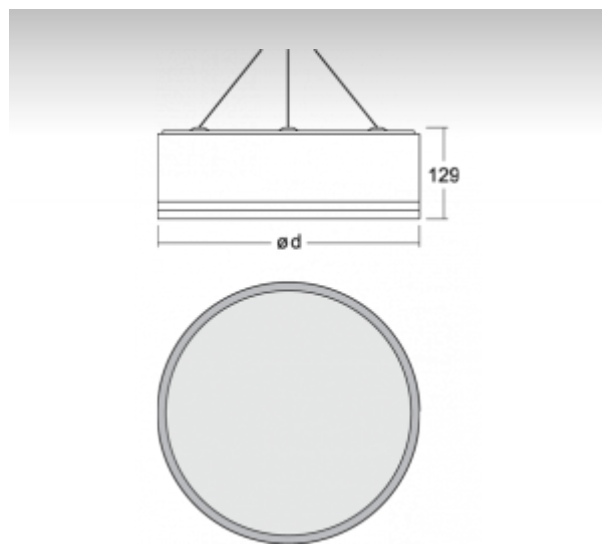

HUGE

14-581I-10HOE, S