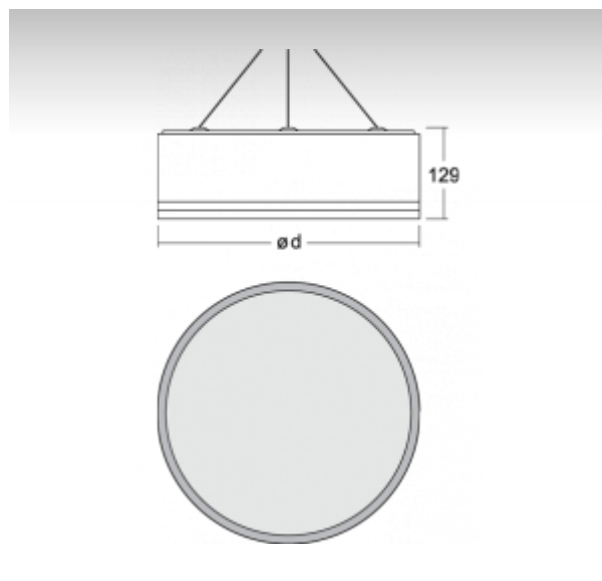

HUGE

14-581I-10HOE, B