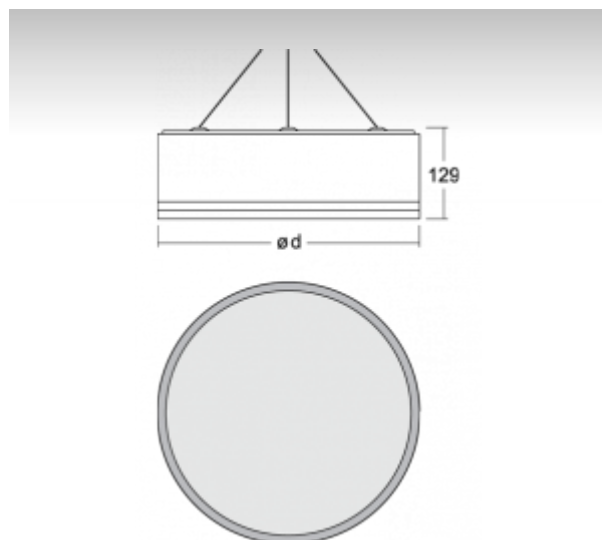

HUGE

14-571K-4E4FE, B