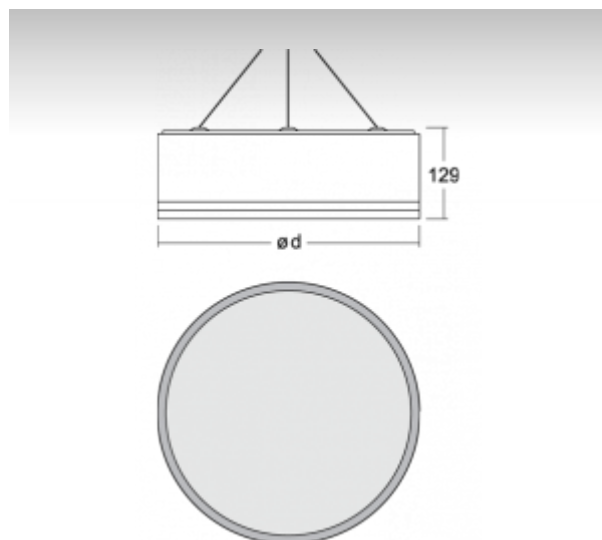

HUGE

14-571I-4E4FE, S