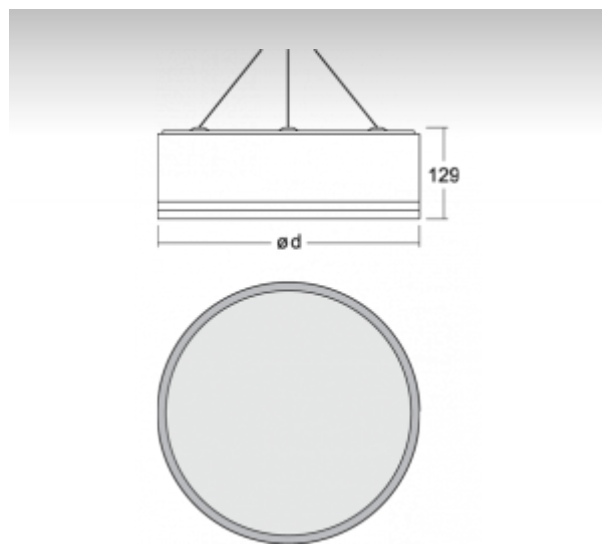

HUGE

14-571I-4E4FE, E