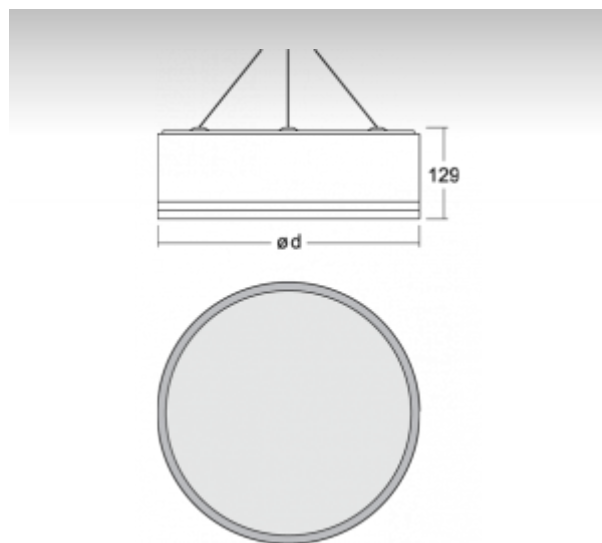

HUGE

14-571I-4E4FE, B