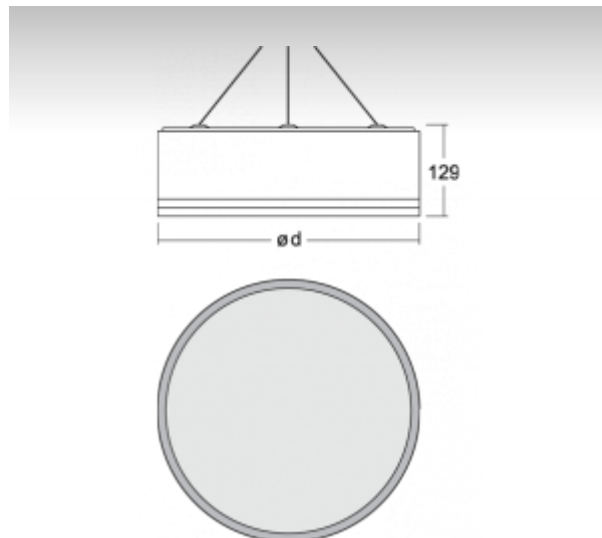

HUGE

14-561K-4E2JE, W Светильник подвесные