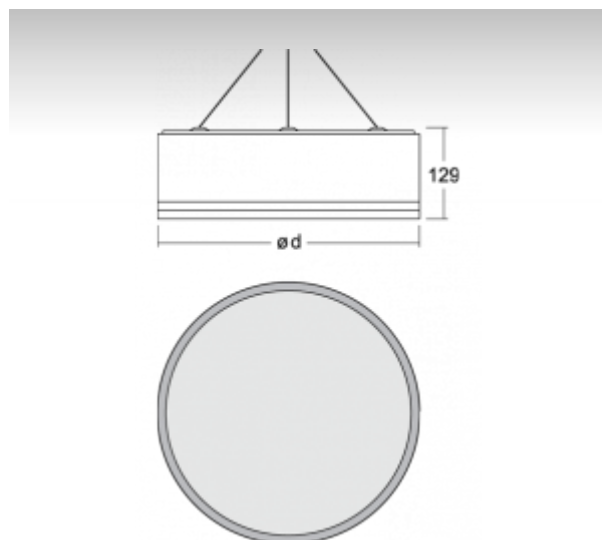

HUGE

14-561K-4E2JE, S