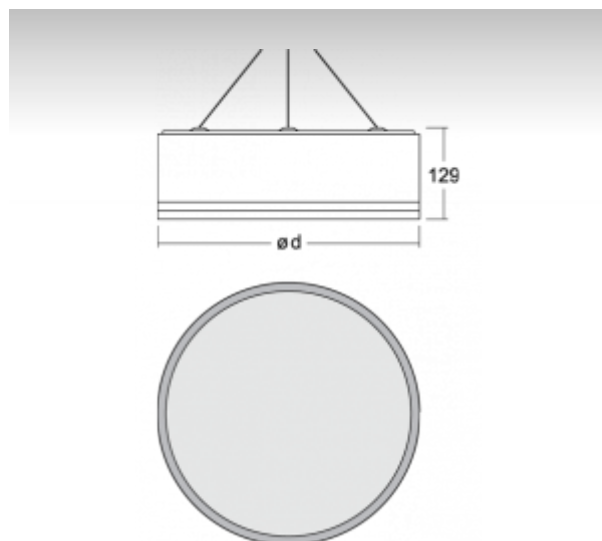

HUGE

14-561K-4E2JE, E Светильник подвесные