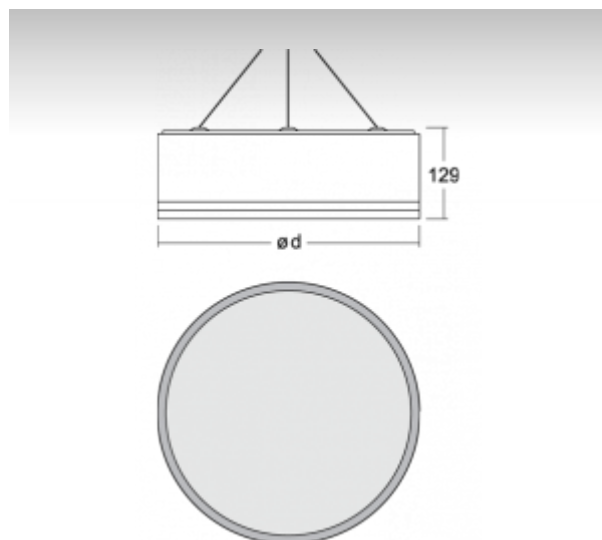

HUGE

14-561K-4E2JE, B